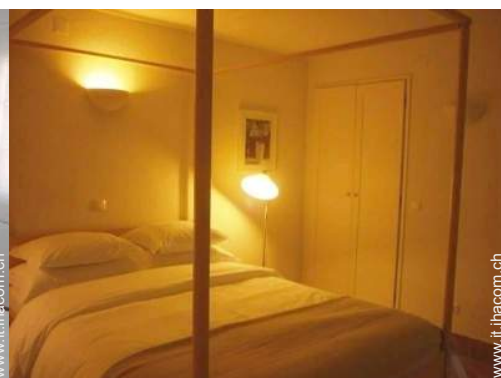

La camera degli ospiti