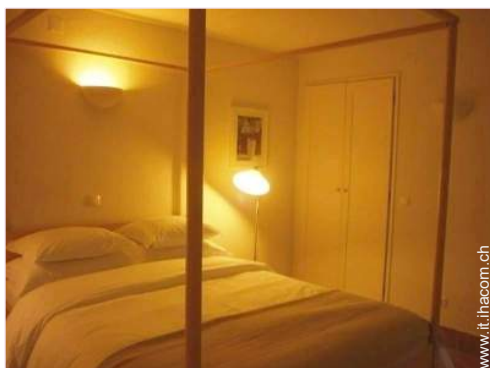

Confort

La camera degli ospiti

sistemazione interna

Nr. annuncio 67959

www.it.ihacom.ch

>> AFFITTI PER LE VACANZE

Internet
Holiday
Ads

Internet
Holiday
Ads

DA PRIVATO A PRIVATO

La camera degli ospiti

www.it.ihacom.ch

Interno

- Capacità di ospitalità :
6 Camera(e) in affitto
- Sistemazione interna a disposizione degli ospiti :
Soggiorno, salone con televisore, reception, veranda
- Comfort interno a disposizione degli ospiti :
TV, wifi (accesso ad internet senza filo), integralmente climatizzato