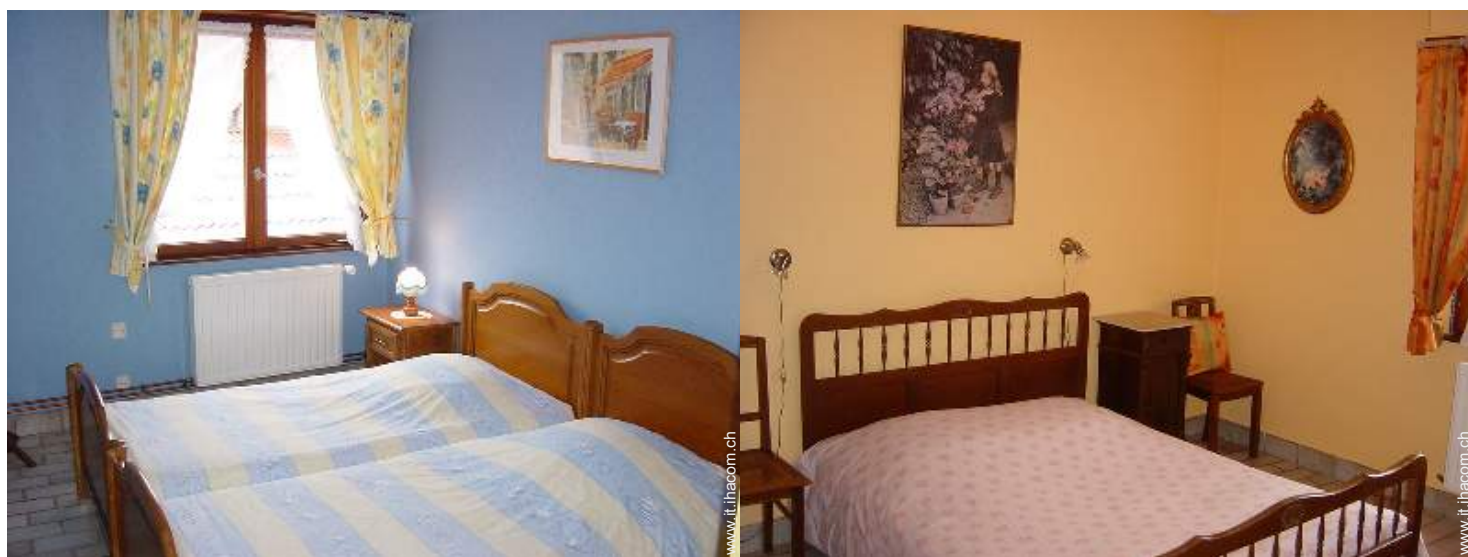

Album fotografico - 1