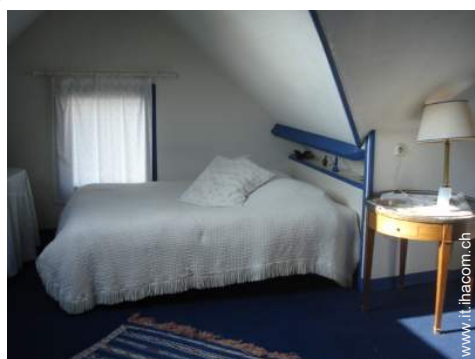

Camera "Indépendante"