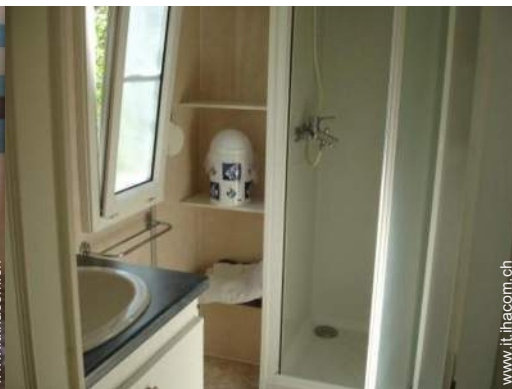

angolo cottura

Interno

- Capacità di ospitalità :
5 persona(e) - 2 adulti, 3 bambini
- Superficie abitabile :
25m²
- Disposizione interna :
2 camera(e) da letto, 1 doccia, 1 WC, angolo pranzo
- Posto(i) letto(i) :
1 letto(i) matrimoniale(i), 3 letto(i) singolo(i)
- Confort :
TV, lettore DVD, presa per antenna tv, armadio, armadietto, guardaroba, parzialmente climatizzato, riscaldamento elettrico, vetrata, tende, doppio vetro, serrande avvolgibili
- Attrezzatura domestica :
Stoviglie/posate, utensili e batteria da cucina, caffettiera, caffettiera elettrica, piastra di cottura elettrica, forno microonde, frigorifero

DA PRIVATO A PRIVATO

Album fotografico - 2

angolo cottura

camera principale

camera dei bambini

doccia

panorama

vista sul tramonto