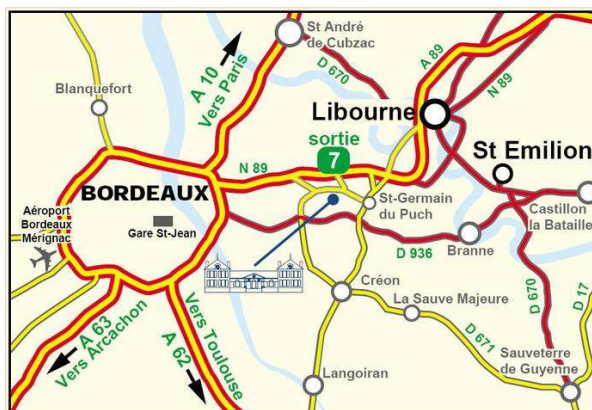

vista sui vigneti

vista dalla piscina

camera

Album fotografico - 3

vista dalla camera

vista nord

Cartina stradale

► A partir de la N 89, prendre la **sortie 7** et suivre sur 1800 mètres les panneaux 

Localizzazione & Accesso

Coordinate GPS in gradi, minuti, secondi: Latitudine 44° 52'12"N - Longitudine 0°21'3"O (Abitazione)

Indirizzo

→ Château La France
33750 Beychac et Caillau

• **Aeroporto Bordeaux Mérignac**