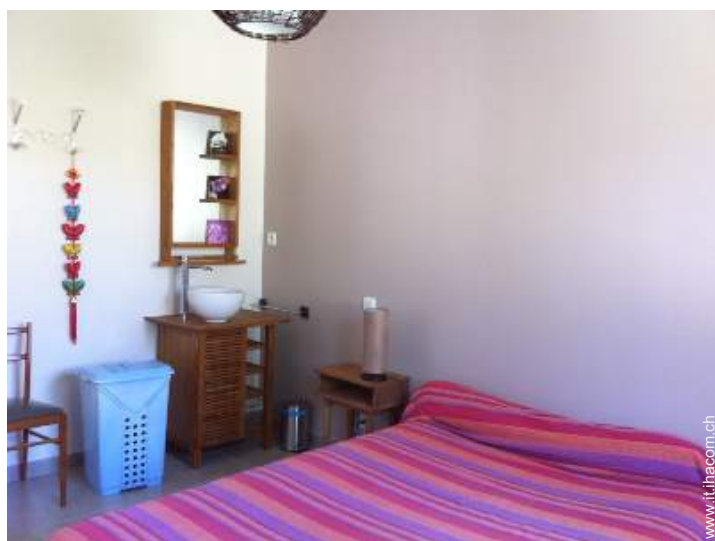

### Interno

- **Capacità di ospitalità :**  
8 persona(e) - 4 adulti, 4 bambini
- **Superficie abitabile :**  
90m<sup>2</sup>
- **Disposizione interna :**  
5 camera(e), 3 camera(e) da letto, 1 bagno (i), 1 WC, cucina indipendente, sala da pranzo, salone con televisore
- **Posto(i) letto(i) :**  
2 letto(i) matrimoniale(i), 2 letto(i) singolo(i), 1 letti a castello, 1 letto (i) bambino
- **Confort :**  
Camino, TV, presa per antenna tv, armadio, armadietto, riscaldamento elettrico
- **Attrezzatura domestica :**  
Stoviglie/posate, utensili e batteria da cucina, caffettiera, caffettiera elettrica, macchina per il caffè espresso, tostiera, piastra di cottura elettrica, forno, forno microonde, cappa aspirante, frigorifero, congelatore, lavastoviglie, lavatrice, aspirapolvere, ferro da stiro, asse da stiro

camera

Album fotografico - 1

terreno chiuso

camera dei bambini

sala da pranzo

Album fotografico - 2

camera principale

camera