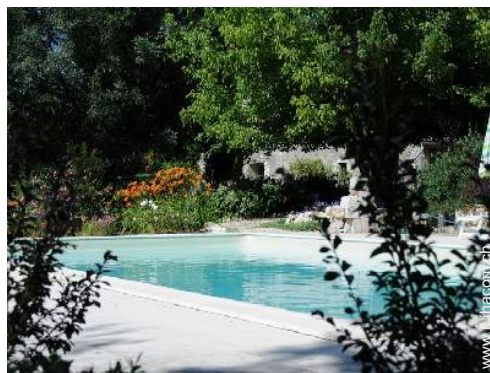

vista sulla piscina