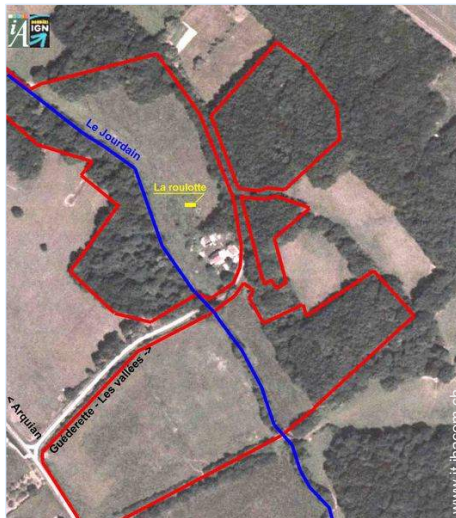

angolo notte

Album fotografico - 1

Ambiente

Album fotografico - 2

angolo notte

doccia

Sistemazione esterna

Cartina stradale

Localizzazione & Accesso

Coordinate GPS in gradi, minuti, secondi: Latitudine 47°30'58"N - Longitudine 2°59'59"E (Abitazione)

Indirizzo

→ Guéderette
Les Vallées
58310 Arquian

● **Autostrada (uscita) A77**