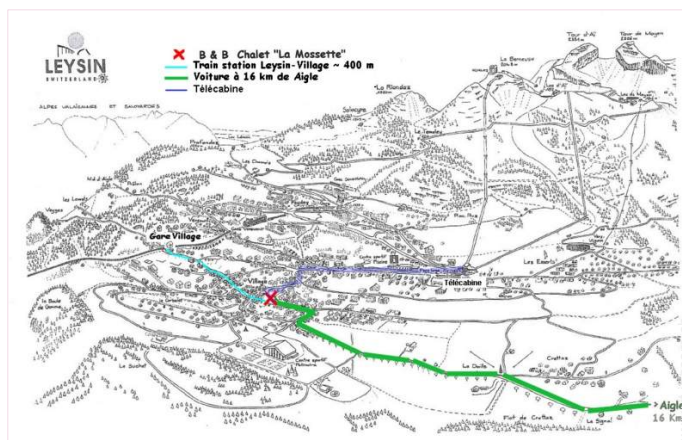

angolo pranzo

Cartina stradale

Localizzazione & Accesso

Coordinate GPS in gradi, minuti, secondi: Latitudine 46°
20'37.788"N - Longitudine 7°0'48.096"E (Città)

Indirizzo

→ Chalet "La Mossette"
1854 Leysin

• Autostrada (uscita) A1

→ Aigle, Canton Vaud, Svizzera
→ Distanza : 16km
→ Tempo : 20'

• Stazione ferroviaria Leysin village

→ Leysin, Canton Vaud, Svizzera
→ Distanza : 300m
→ Tempo : 10'

• Aeroporto Genève

→ Ginevra, Canton Ginevra, Svizzera
→ Distanza : 125km
→ Tempo : 1h30'