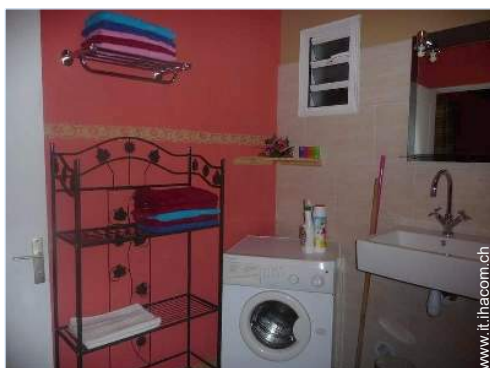

bagno(i)

Ambiente & localizzazione

Montagna

Tempo libero

- **Attività tempo libero a meno di 20 km / 12 miglia** :

Luogo per bagnarsi, tennis, campo di bocce

- **Attrazioni e relax** :

Discoteca, cinema, boutique d'artigianato, casino

Ambiente

- **Località** :

- Mare/oceano 15km
- Foresta 10km
- Massiccio montuoso 10km

- **Comodità** :

- Villaggio centro 500m
- Panetteria 500m
- Supermercato 500m
- Salone di coiffure 1,5km
- Ufficio postale 500m
- Distributore automatico di biglietti 500m
- Farmacia 500m
- Medico 500m
- Infermiera 500m
- Ospedale 20km