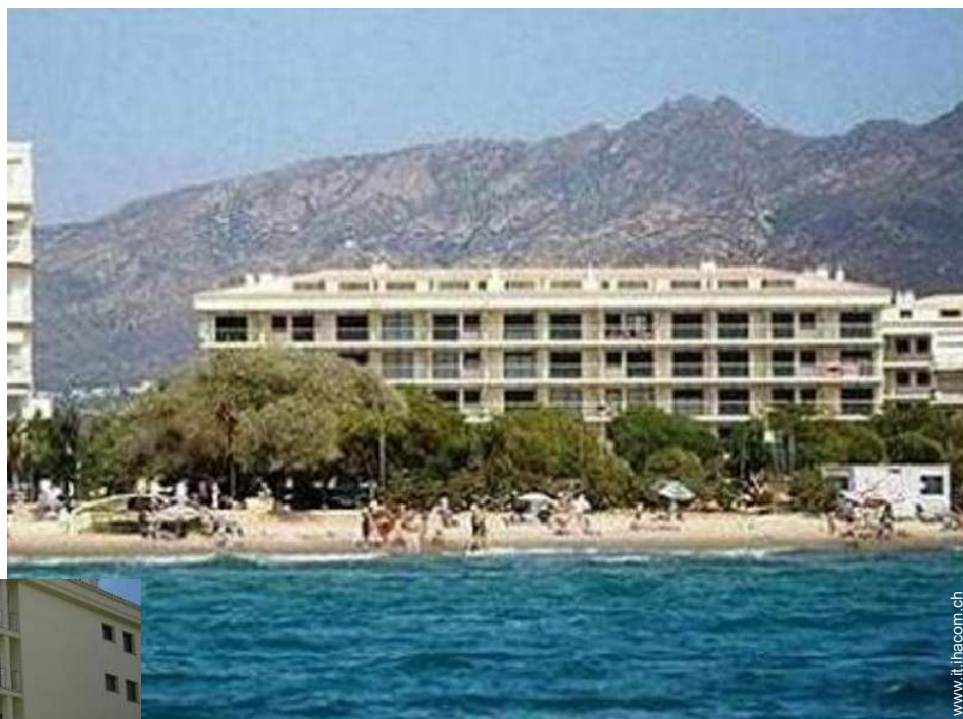

# Affitto stagionale di Charme Costa Brava "MIL-LENI 2"

**Appartamento di Charme** al 3° piano, entrata comune, in un(a) Immobile moderno da 4 piani

Ambito : urbano, marino

Capacità : **5 persona(e)**

Camera(e) da letto : **2**

### Affitto stagionale di Charme

Appartamento di Charme al 3° piano, entrata comune, in un(a) Immobile moderno da 4 piani

- **Ideale per tutte le età, famiglia**
- **Vista :** mare/oceano, montagna, piscina, giardino/parco, villaggio, città
- **Ambito :** urbano, marino
- **Esposizione :** Sud-est