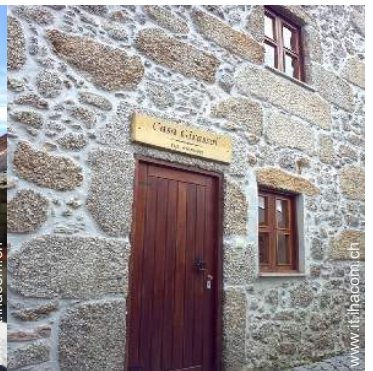

Sabugueiro - Distretto di Guarda - Centro

Portogallo

Nr. annuncio 62687

www.it.ihacom.ch

Internet
Holiday
Ads

Internet
Holiday
Ads

Affitto per le vacanze

Casa in Pietra, individuale, da 2 piani, entrata individuale, in un(a) Proprietà privata

la casa

la casa

la casa

la casa

la casa

la casa

vista dal soggiorno

vista dal soggiorno