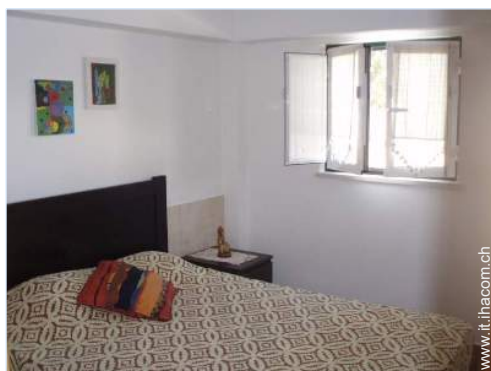

Affitto per le vacanze

Casa, individuale, al piano terra, entrata individuale

- Ideale per famiglia, pensionato(i)
- Vista : panoramico, mare/oceano, porto
- Ambito : marino, pittoresco

Ambiente & localizzazione

Tempo libero

- Attività tempo libero a meno di 20 km / 12 miglia :

Luogo per bagnarsi, Pedalò, immersione, jet ski, surf, tennis, percorso, percorso costiero/forestale, escursione, aquilone, deltaplano, parapendio, passeggiata a cavallo, rollers/pattini a rotelle (circuit), skate board (rampa), pesca, pesca in alto mare, pesca con lenza, pesca subacquea

- Assistenza :

Scuola di vela, scuola di immersione, scuola di tennis

- Attrazioni e relax :

Bar/pub, discoteca, ristorante, cinema, cinema all'aperto, karaoke, parco e giardino, parco dei divertimenti, riserva naturale, centro d'esposizione, galleria d'arte, centro storico, museo, teatro, festival, antichità & anticaglie, boutique d'artigianato, terme, centro benessere, centro di bellezza, centro di fitness

Ambiente

- Località :

- Mare/oceano
- Spiaggia
- Piscina pubblica
- Campo da tennis pubblico
- Punto di surf
- Scogliera
- Foresta
- Marina
- Scalo di alaggio per la barca
- Scalo di alaggio per moto d'acqua
- Via ferrata

- Comodità :

- Centro città
- Fermata/stazionamento bus
- Bus navetta spiaggia
- Noleggio auto
- Noleggio biancheria
- Panetteria
- Traiteur
- Negozi tipici
- Supermercato
- Negozi di alta classe e di lusso
- Salone di coiffure
- Internet café
- Ufficio postale
- Banca
- Distributore automatico di biglietti
- Farmacia
- Medico

- Infermiera
- Ambulatorio

camera

Nr. annuncio 70379

www.it.ihacom.ch

>> AFFITTI PER LE VACANZE

Internet
Holiday
Ads

Internet
Holiday
Ads

DA PRIVATO A PRIVATO