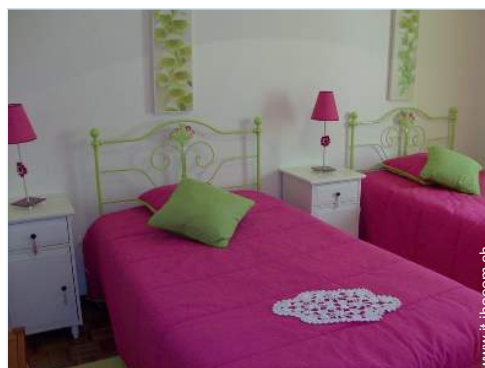

www.it.ihacom.ch

camera