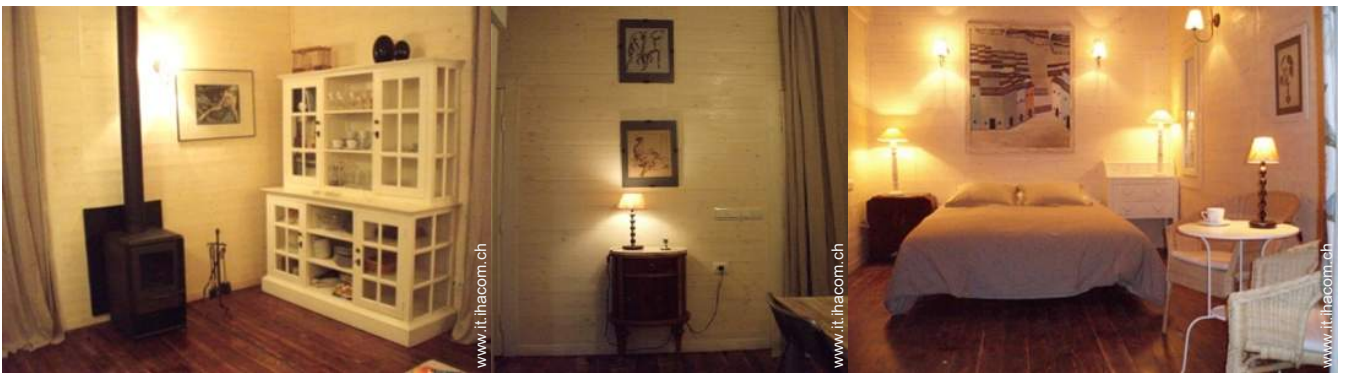

### Interno

- Capacità di ospitalità :  
14 persona(e)
- Superficie abitabile :  
250m<sup>2</sup>
- Disposizione interna :  
7 camera(e), 4 camera(e) da letto, 3 bagno (i), 3 doccia, cucina in stile americano, angolo cottura
- Posto(i) letto(i) :  
3 letto(i) matrimoniale(i), 3 divano(i) letto 2 pers, 2 letto(i) singolo(i), 2 letto (i) bambino
- Confort :  
Camino, TV, lettore DVD, gioco di società, collezione di libri, ventilatore, riscaldamento elettrico
- Attrezzatura domestica :  
Stoviglie/posate, utensili e batteria da cucina, caffettiera, spremiagrumi, cucina elettrica, forno, forno microonde, cappa aspirante, frigorifero, congelatore, lavatrice, ferro da stiro, asse da stiro

Album fotografico - 3