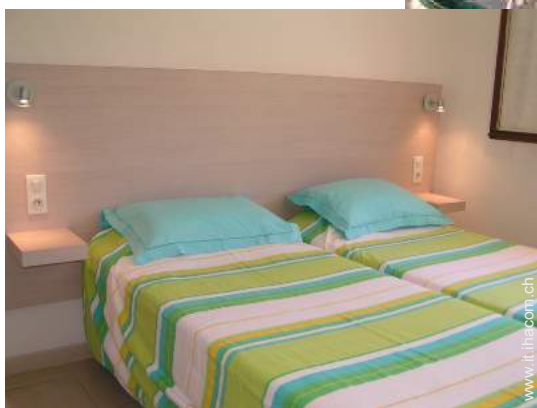

Affitto per le vacanze Corsica del Sud "Punta e Mare"