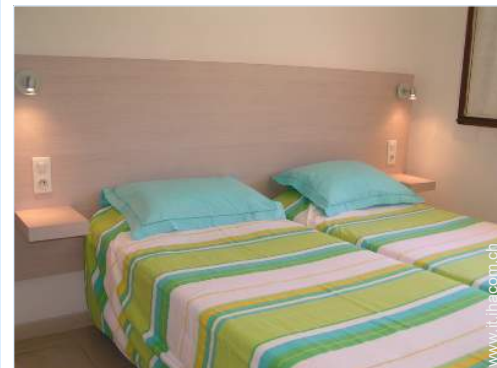

letto(i) matrimoniale(i)

Nr. annuncio 74250

www.it.ihacom.ch