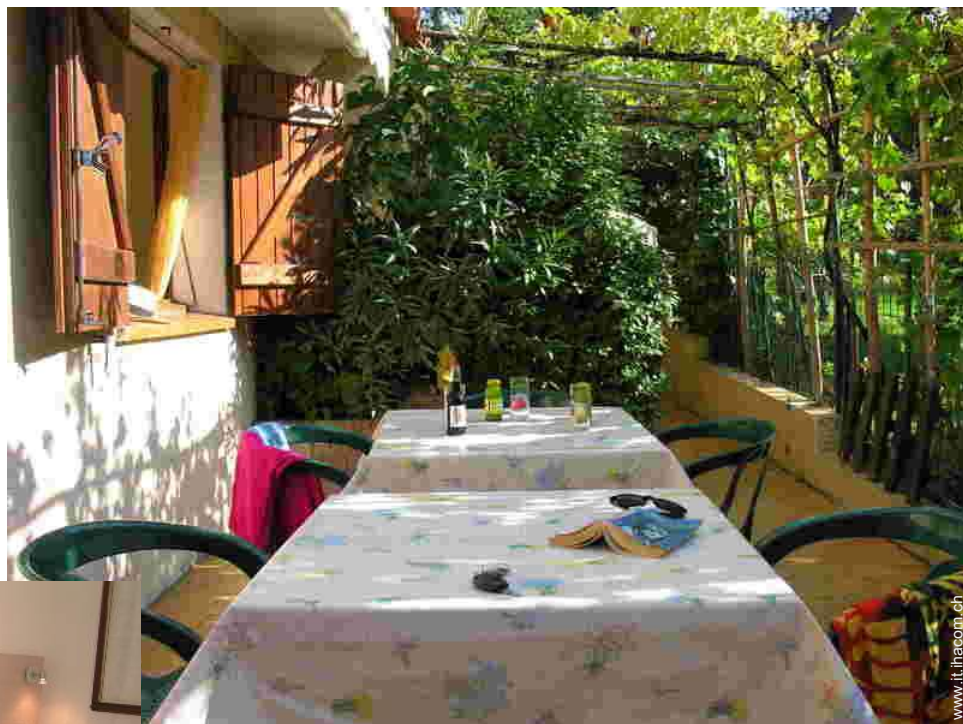

# Affitto per le vacanze Corsica del Sud "Punta e Mare"

**Aparthotel** al livello di giardino,  
entrata individuale, in un(a) Résidence

Ambito : calma, tranquillo

Capacità : 4 persona(e)

Camera(e) da letto : 1