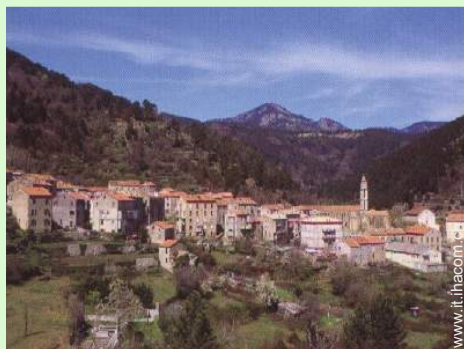

Agriturismo

Agriturismo - Casa di Campagna, individuale, al piano terra, entrata individuale, in un(a) Proprietà privata

- Ideale per tutte le età, coppia
- Vista : nessuna costruzione davanti/di fronte, montagna, campagna, foresta, fiume, villaggio
- Ambito : campestre, selvaggio
- Esposizione : Sud-ovest

Gli extra

- Agevolazioni :
  Gioco delle freccette, gioco delle bocce
- Attrezzature bambino :
  Fasciatoio, bagnetto bambino, vasino, passeggino