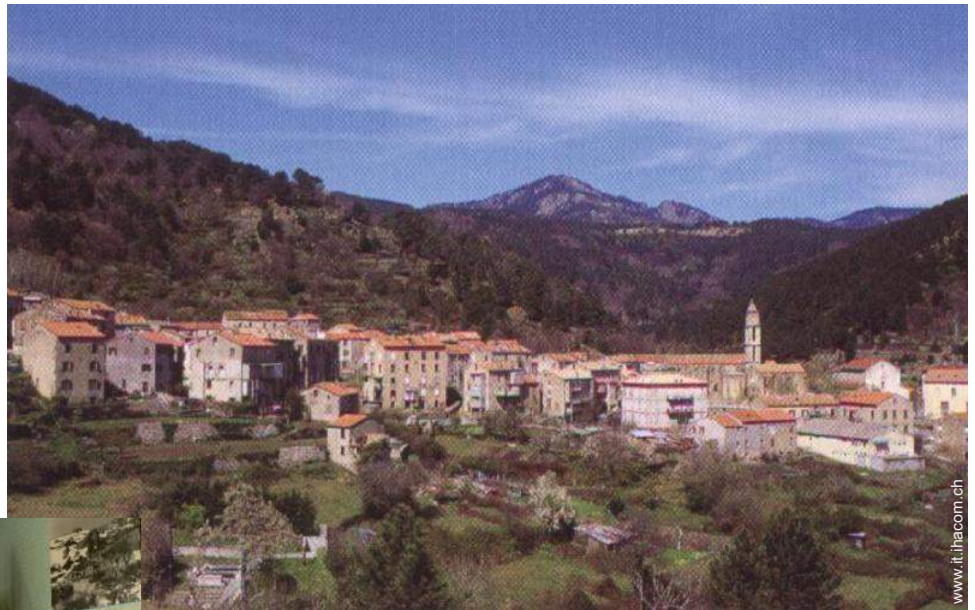

Agriturismo Fium'orbo "Gîte govi-mattei"

Agriturismo - Casa di Campagna,
individuale, al piano terra, entrata
individuale, in un(a) Proprietà privata

Ambito : campestre, selvaggio

Capacità : 3 persona(e)
Camera(e) da letto : 1
Camera(e) : 1