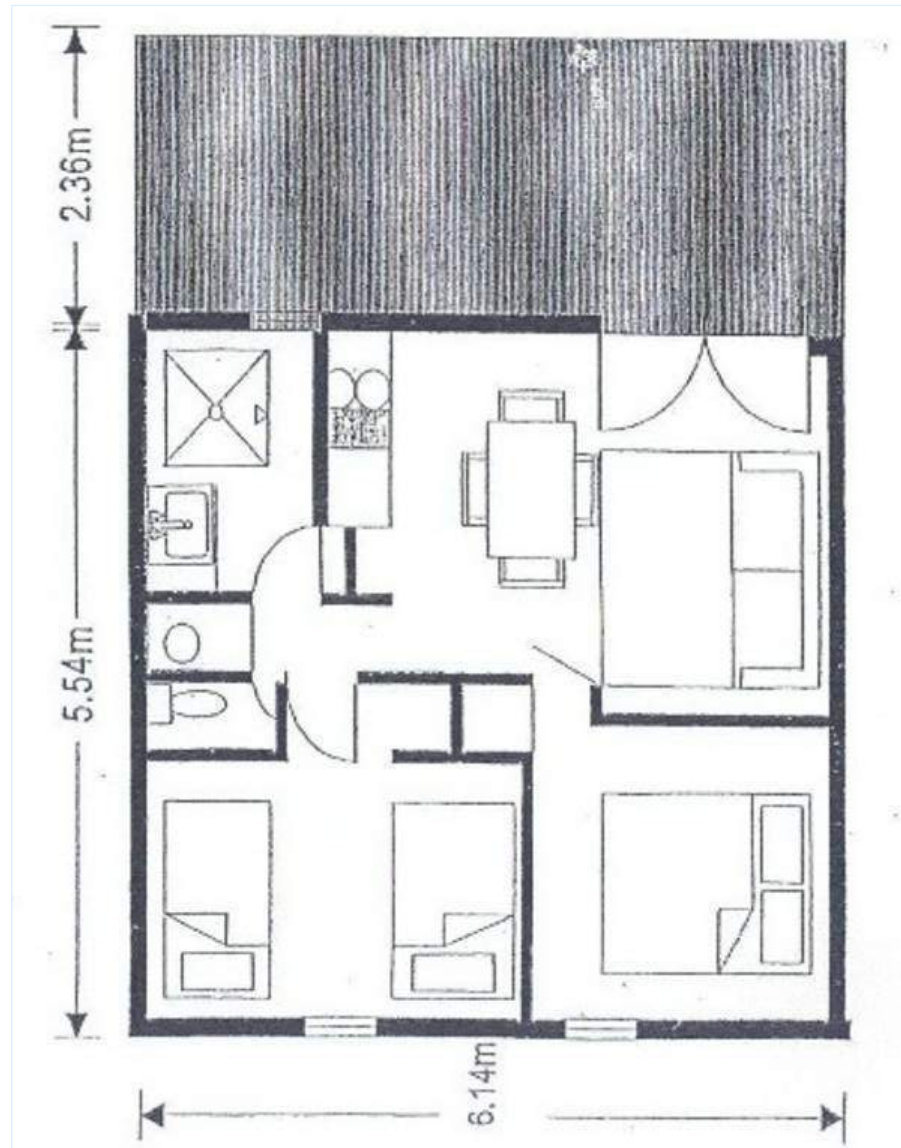

Piantina

www.it.ihacom.ch