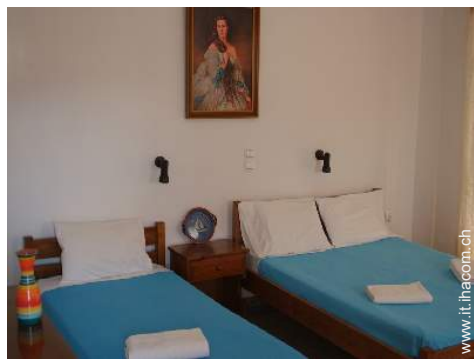

Studio di Charme "III"

3 persona(e) : 2 adulti - 1 bambini

• **Disposizione interna e comfort :**

Bagno(i), doccia, WC, cucina indipendente, sala da pranzo, angolo pranzo, veranda

• **Posto(i) letto(i) :**

1 letto(i) matrimoniale(i), 1 letto(i) singolo(i), 1 possibilità letto(i) supplementare(i)

• **Vista**

Montagna, campagna, cortile

• **Comfort interno ed attrezzature :**

TV, piastra di cottura elettrica, forno, armadio, frigorifero, integralmente climatizzato, tende

• **Esterno privato :**

Pergola, tavolo da giardino, 4 sedia(e) da giardino, pergolato