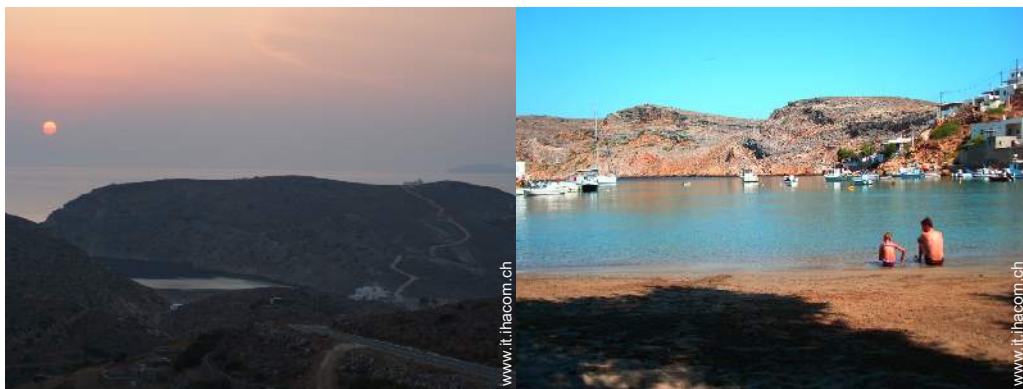

Album fotografico - 3