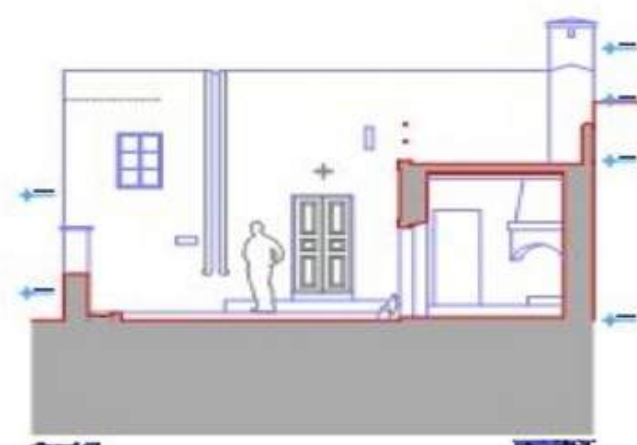

www.it.ihacom.ch