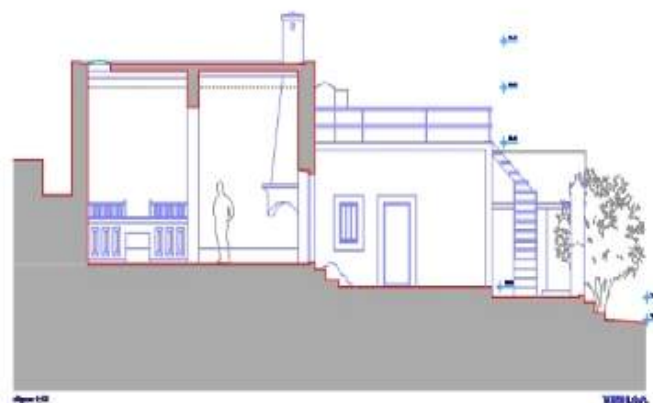

www.it.ihacom.ch