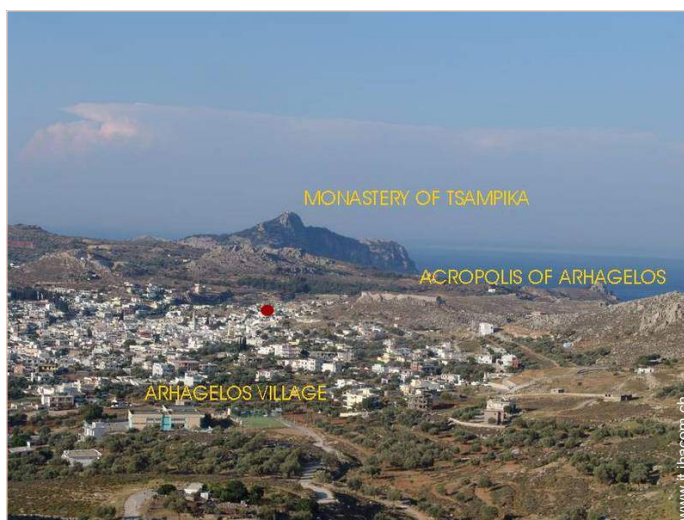

Cartina stradale

Localizzazione & Accesso

Coordinate GPS in gradi, minuti, secondi: Latitudine 36° 12'48"N - Longitudine 28°7'7"E (Abitazione)

Indirizzo

→ Κοκκινόχωμα
851 02 Archangelos

• Aeroporto Rhodes

→ Rodi, Isola di Rodi, Egeo Meridionale - Dodecaneso, Grecia
→ Distanza : 22km
→ Tempo : 30'

• Porto marittimo Rhodes

→ Rodi, Isola di Rodi, Egeo Meridionale - Dodecaneso, Grecia
→ Distanza : 29km
→ Tempo : 40'

- Rodi : Distanza : 29km
- Lindos : Distanza : 16km

Contatti

Cognome	Sig. MAGOS K
Indirizzo	Archangelos
Città	85100 ARCHAGELOS - RHODES
Paese	Grecia
Telefono	+30 2241094233 (Grecia) Da 10:15 AM a 02:15 PM
Cellulare	+30 6944440717 (Grecia)
Lingue parlate