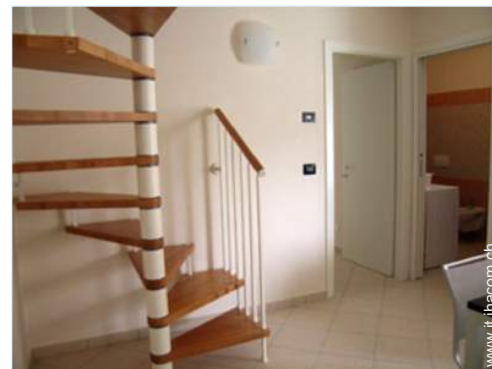

Esterno

- **Sistemazione esterna :**
  Terrazzo
- **Attrezzature esterne :**
  Tavolo da giardino, 4 sedia(e) da giardino

Servizi

- **Biancheria :**
  Lenzuola supplemento (+10CHF *), Coperta (e), Cuscino(i)

Informazioni utili

- **Informazioni utili**
  Bambini benvenuti
  Copertura telefonia mobile
  Acqua : calda/fredda
  Tensione elettrica : 220V / 60Hz
  Alimentazione elettrica : condotta