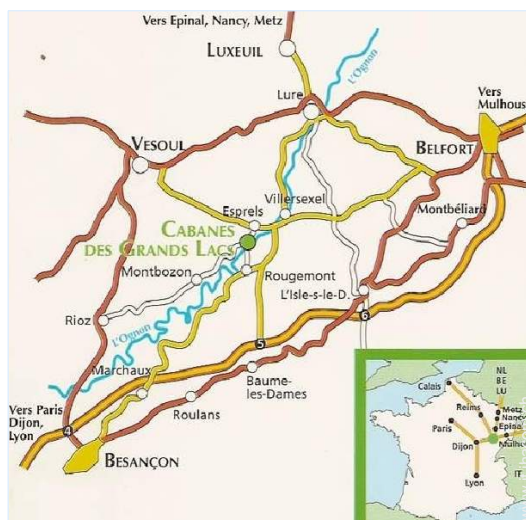

### Localizzazione & Accesso

Coordinate GPS in gradi, minuti, secondi: Latitudine 47°30'0  
"N - Longitudine 6°20'60"E (Abitazione)