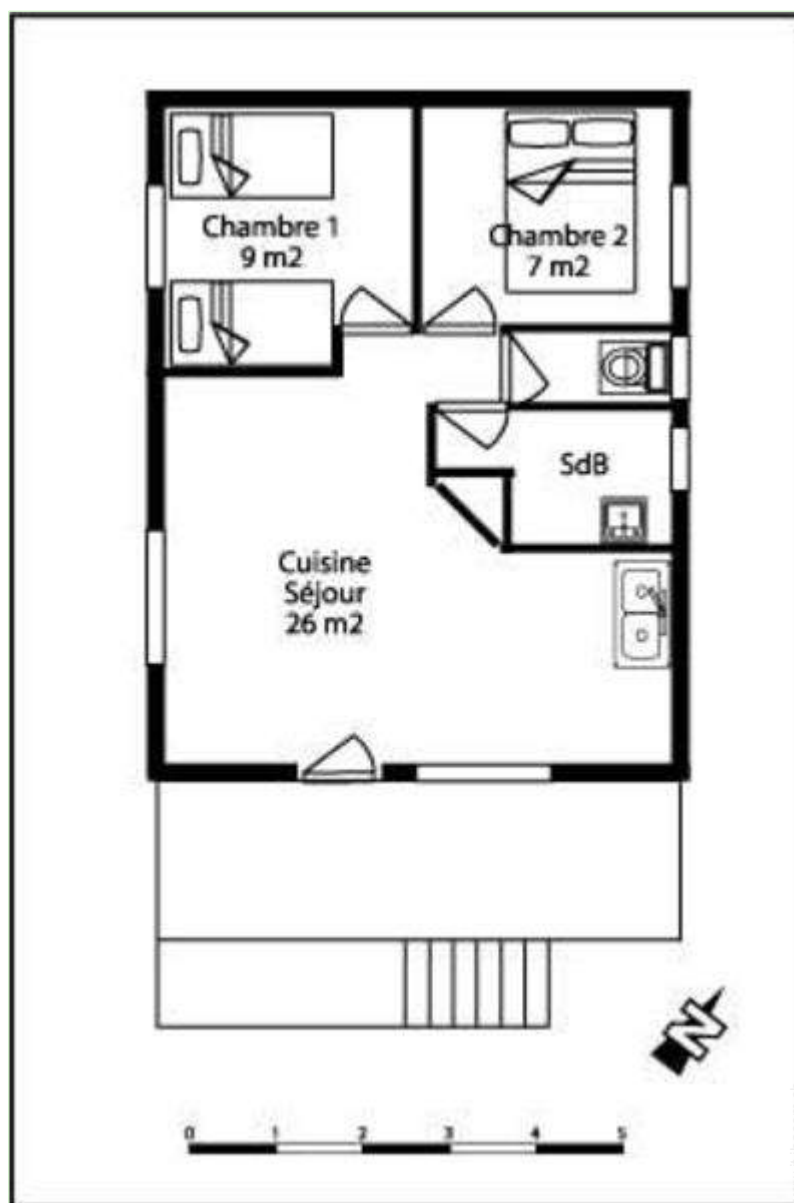

salone

Estate

Interno

- **Capacità di ospitalità :**
5 persona(e) - 5 adulti
- **Superficie abitabile :**
50m²
- **Disposizione interna :**
3 camera(e), 2 camera(e) da letto, 1 bagno (i), 1 WC, salone, angolo cottura, angolo pranzo, salone con televisore
- **Posto(i) letto(i) :**
1 letto(i) matrimoniale(i), 1 divano(i) letto 2 pers, 3 letto(i) singolo(i)
- **Confort :**
TV, wifi (accesso ad internet senza filo), armadietto, guardaroba, riscaldamento elettrico, tende, doppio vetro
- **Attrezzatura domestica :**
Stoviglie/posate, utensili e batteria da cucina, caffettiera, cucina elettrica, forno microonde, cappa aspirante, frigorifero, congelatore, lavatrice, asciugatrice, ferro da stiro

sistemazione interna

Piantina

Album fotografico - 1

Estate

salone

angolo cottura

sistemazione interna

Album fotografico - 2