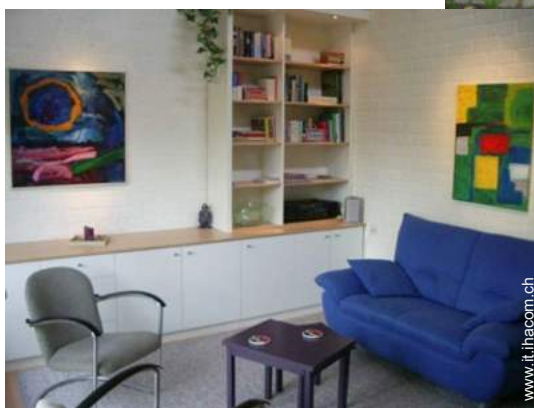

Affitto per le vacanze Voorthuizen Bungalow