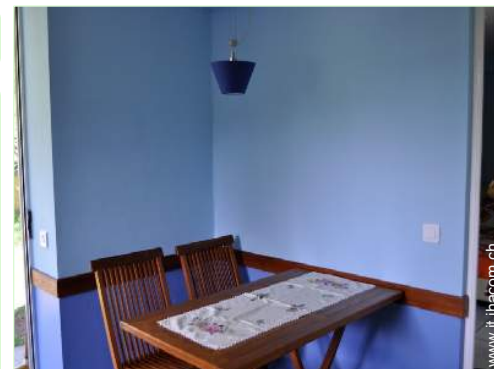

Esterno

- **Superficie del terreno :**
  100m²
- **Sistemazione esterna :**
  Terrazzo coperto
- **Ambito esterno :**
  Giardino tropicale, prato inglese, parco boscoso
- **Attrezzature esterne :**
  Tavolo da giardino, 2 sedia(e) da giardino

angolo cottura

Interno

- **Capacità di ospitalità :**
  3 persona(e) - 3 adulti
- **Superficie abitabile :**
  35m²
- **Disposizione interna :**
  2 camera(e), 1 camera(e) da letto, 1 doccia, soggiorno 20m², angolo pranzo, salone con televisore, studio, veranda
- **Posto(i) letto(i) :**
  1 letto(i) queen-size(s), 1 divano(i) letto 3 pers
- **Confort :**
  TV, wifi (accesso ad internet senza filo), armadietto, guardaroba, parzialmente climatizzato, vetrata, tende
- **Attrezzatura domestica :**
  Stoviglie/posate, utensili e batteria da cucina, caffettiera, bollitore elettrico, tostiera, cucina a gas, forno microonde, cappa aspirante, frigorifero

Servizi

- **Biancheria :**
  Lenzuola (1 volte/settimana), Biancheria da toilette (2 volte/settimana), Biancheria da casa (2 volte/settimana), Coperta(e), Piumino(i), Cuscino(i)
- **Casa :**
  Servizio di manutenzione (2 volte/settimana), Parcheggio, Transfert stazione aeroporto supplemento (+24CHF *)
- **Ristorazione :**
  Prima colazione supplemento (+7CHF *), Table d'hôte supplemento (7 volte/settimana +23CHF *), Preparazione pasti tipici supplemento (7 volte/settimana +49CHF *), Preparazione cesto da pic-nic supplemento (7 volte/settimana +15CHF *)

Informazioni utili

- **Informazioni utili**
  Presenza sul posto : animali domestici
  Affitto non fumatori, copertura telefonia mobile, trasporto personale consigliabile
  Acqua : calda/fredda
  Tensione elettrica : 220-240V / 50Hz