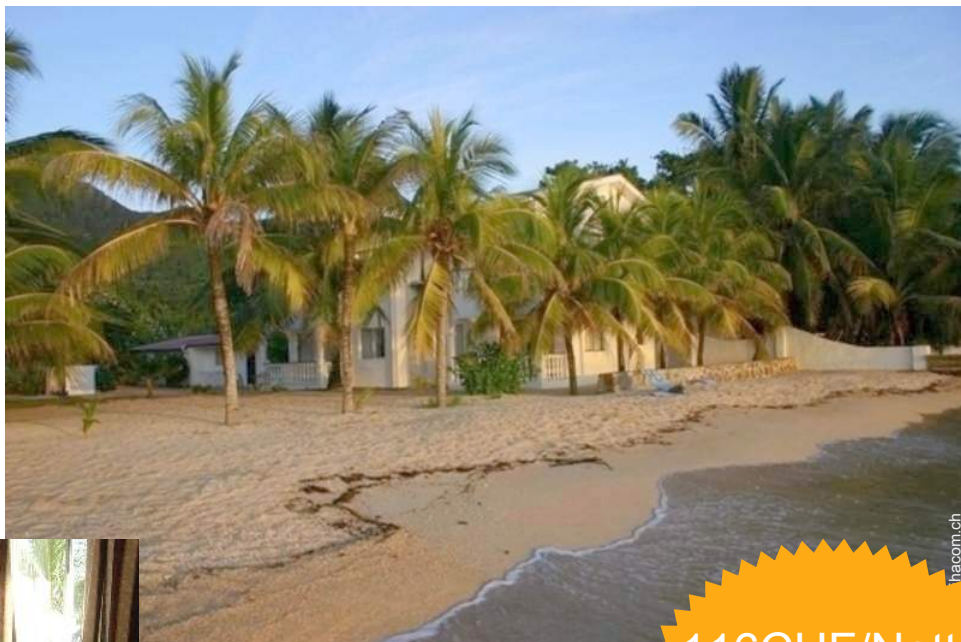

Agriturismo Anse aux Pins "Jamelah Apartments"

116CHF/Notte

Promozioni

dal 23/05/12
al 31/12/12
2 persona(e)

Agriturismo - Appartamento di
Charme al pianterreno, entrata
individuale, in un(a) Résidence

Ambito : fronte mare, marino

Capacità : 4 persona(e)

Camera(e) da letto : 4

Camera(e) : 4

Anse aux Pins - Isola di Mahé - Inner Islands

Seychelles

Nr. annuncio 21827

www.it.ihacom.ch

Internet
Holiday
Ads

Internet
Holiday
Ads

Agriturismo

www.it.ihacom.ch

Agriturismo - Appartamento di Charme al pianterreno, entrata individuale, in un(a) Résidence

- Ideale per più famiglie, tutte le età
- Vista : mare/oceano, montagna, giardino/parco
- Ambito : fronte mare, marino
- Esposizione : Est