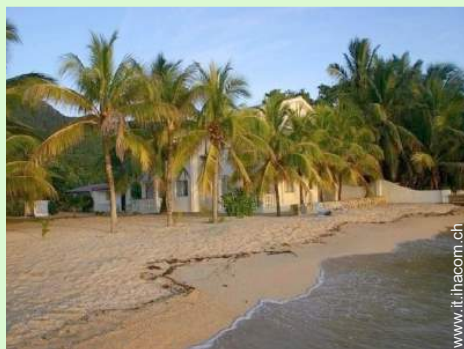

Internet
Holiday
Ads

Agriturismo

www.it.ihacom.ch

Agriturismo - Appartamento di Charme al pianterreno, entrata individuale, in un(a) Résidence

- Ideale per più famiglie, tutte le età
- Vista : mare/oceano, montagna, giardino/parco
- Ambito : fronte mare, marino
- Esposizione : Est