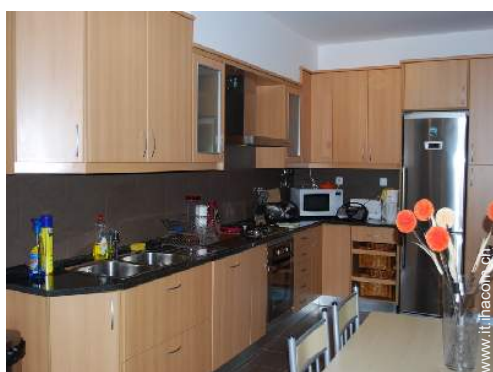

soggiorno

www.it.ihacom.ch

Interno

- **Capacità di ospitalità :**
7 persona(e) - 5 adulti, 2 bambini
- **Superficie abitabile :**
150m²
- **Disposizione interna :**
5 camera(e), 3 camera(e) da letto, 2 bagno (i), 3 WC, soggiorno, salone, cucina indipendente, lavanderia, cantina, veranda
- **Posto(i) letto(i) :**
2 letto(i) matrimoniale(i), 1 divano(i) letto 2 pers, 1 letto(i) singolo(i), 1 letti a castello, 1 letto (i) bambino, 1 possibilità letto(i) supplementare(i)
- **Confort :**
TV, lettore DVD, collezione di film, presa per antenna tv, cavo/satellite, accesso internet, armadietto, guardaroba, asciugacapelli, vetrata, tende, tende, doppio vetro, interfono, antifurto, allarme antincendio
- **Attrezzatura domestica :**
Stoviglie/posate, utensili e batteria da cucina, caffettiera, bollitore elettrico, tostiera, cucina a gas, forno, forno microonde, cappa aspirante, frigorifero, congelatore, lavastoviglie, lavatrice, aspirapolvere, ferro da stiro, asse da stiro

salone

facciata

cucina indipendente

camera principale

vista dalla casa

Disposizione interna

bagno(i)

cucina