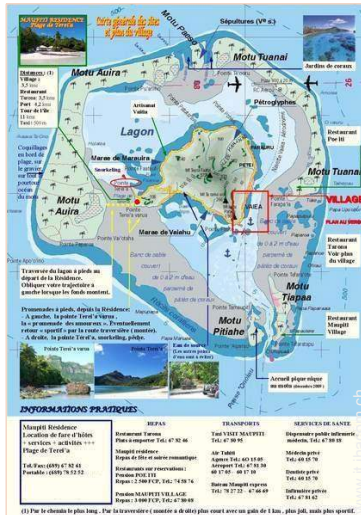

- **Assistenza :**

Scuola di immersione

- **Attrazioni e relax :**

Centro storico

Ambiente

- **Località :**

- Mare/oceano <50m
- Spiaggia <50m
- Insenatura 200m
- Punto di windsurf 100m
- Massiccio montuoso 100m

Album fotografico - 3

Cartina stradale

Localizzazione & Accesso

Coordinate GPS in gradi, minuti, secondi: Latitudine 16° 25'58.8"S - Longitudine 152°14'38.4"O (Città)

Indirizzo

→ BP 51 MAUPITI
 Plage de Tereia
 98732 Vaiea

● **Aeroporto Maupiti**

→ Vaiea, Maupiti, Isole Sottovento (Isole della Società), Polynesia Francese
 → Distanza : 5km
 → Tempo : 20'

● **Porto marittimo Quai du port**

→ Vaiea, Maupiti, Isole Sottovento (Isole della Società), Polynesia Francese
 → Distanza : 4km
 → Tempo : 15'

- Vaiea : Distanza : 3km
- Vaitape : Distanza : 50km

Contatti

Cognome

Sig. MAUCOURT Alain
 MAUPITI RESIDENCE

Indirizzo

BP 51

Città

98732 MAUPITI