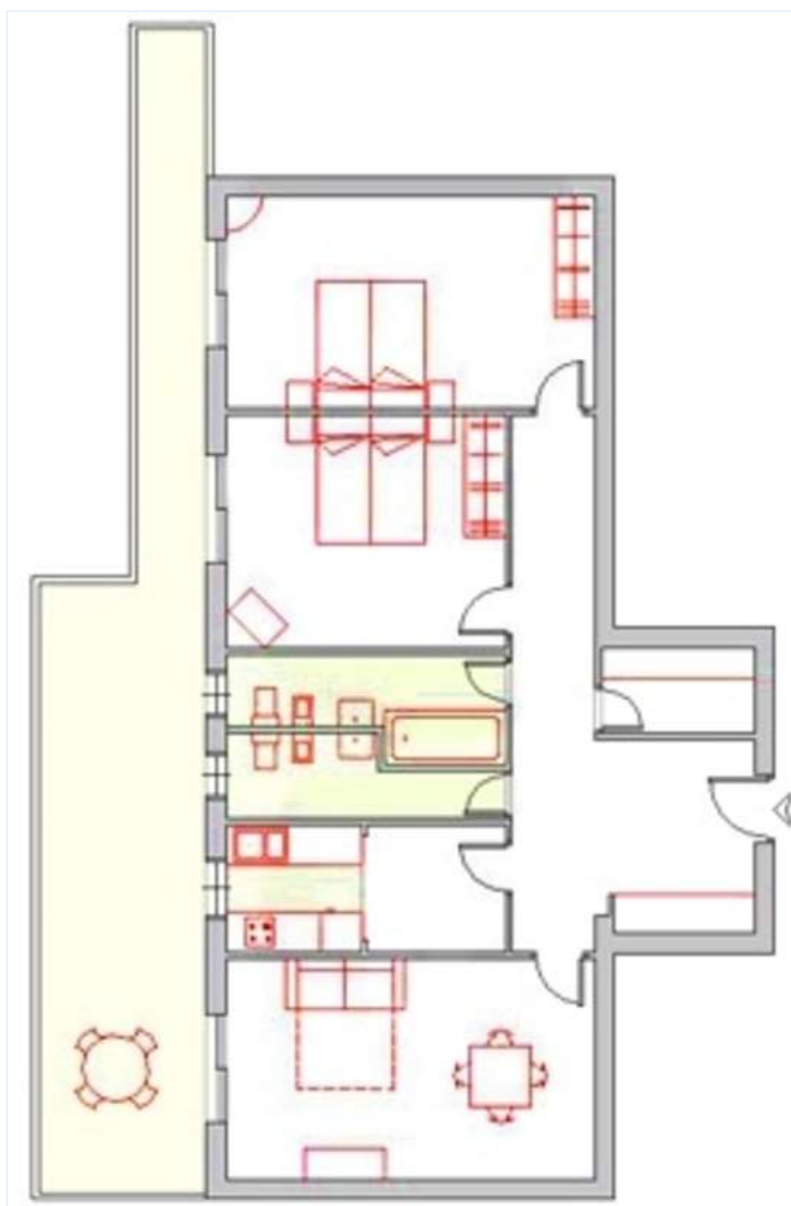

Piantina

www.it.ihacom.ch

Nr. annuncio 68940

www.it.ihacom.ch

Internet
Holiday
Ads

Internet
Holiday
Ads

DA PRIVATO A PRIVATO