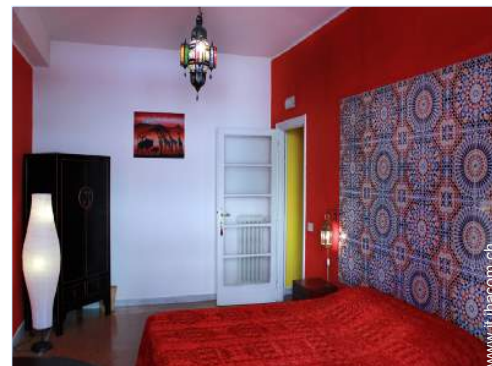

Esterno

- **Sistemazione esterna :**
  Terrazzo 30m²
- **Attrezzature esterne :**
  Tavolo da giardino, 6 sedia(e) da giardino, ombrellone

camera

Interno

- **Capacità di ospitalità :**
  6 persona(e)
- **Superficie abitabile :**
  90m²
- **Disposizione interna :**
  3 camera(e) da letto, 2 bagno(i), 2 doccia, 2 WC, soggiorno, salone 18m², cucina indipendente, sala da pranzo, salone con televisore, cabina armadio
- **Posto(i) letto(i) :**
  2 letto(i) matrimoniale(i), 1 divano(i) letto 2 pers, 2 letto(i) pieghevole
- **Confort :**
  Ascensore, TV, presa per antenna tv, accesso internet, accesso internet banda larga, wifi (accesso ad internet senza filo), armadio, guardaroba, asciugacapelli, riscaldamento centrale, tende, tende, serrande avvolgibili
- **Attrezzatura domestica :**
  Stoviglie/posate, utensili e batteria da cucina, caffettiera, cucina a gas, forno microonde, cappa aspirante, frigorifero, lavatrice, aspirapolvere, ferro da stiro, asse da stiro

Servizi

- **Biancheria :**
  Lenzuola, Biancheria da toilette, Coperta(e), Piumino(i), Cuscino(i)
- **Casa :**
  Pulizia alla partenza
- **Ristorazione :**
  Prima colazione

Informazioni utili

- **Informazioni utili**
  Bambini benvenuti
  Animali ammessi
  Affitto non fumatori, copertura telefonia mobile
  Acqua : calda/fredda
  Tensione elettrica : 220V / 60Hz