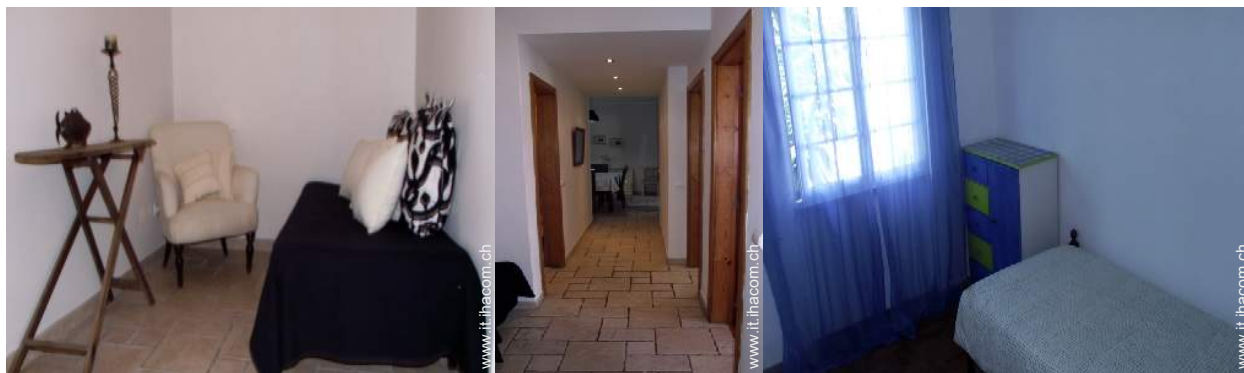

### Interno

- **Capacità di ospitalità :**  
8 persona(e) - 7 adulti, 1 bambini
- **Superficie abitabile :**  
90m<sup>2</sup>
- **Disposizione interna :**  
5 camera(e), 3 camera(e) da letto, 1 bagno (i), soggiorno 22m<sup>2</sup>, cucina indipendente, sala da pranzo
- **Posto(i) letto(i) :**  
2 letto(i) matrimoniale(i), 3 letto(i) singolo(i), 1 letto (i) bambino
- **Confort :**  
TV, lettore DVD, gioco di società, cavo/satellite, radio sveglia, asciugacapelli, riscaldamento elettrico, doppio vetro
- **Attrezzatura domestica :**  
Stoviglie/posate, utensili e batteria da cucina, caffettiera elettrica, griglia, piastra di cottura elettrica, forno, frigorifero

cucina

soggiorno

Album fotografico - 3