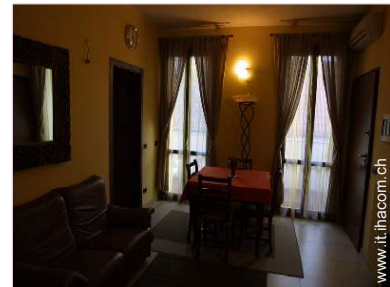

camera principale