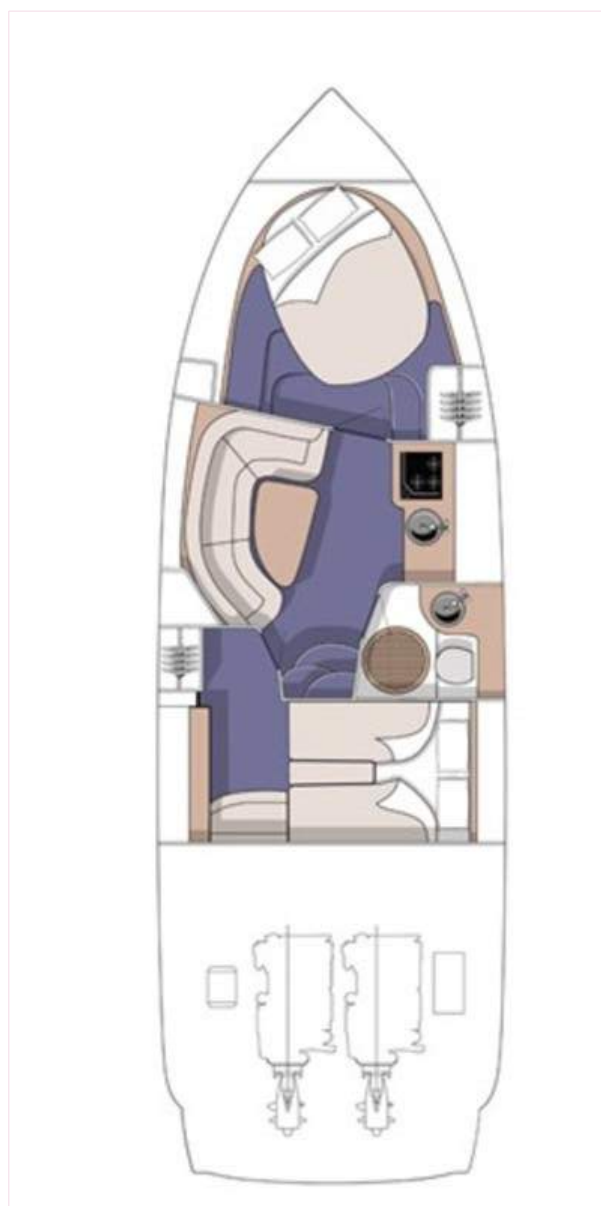

Piantina

www.it.ihacom.ch

Nr. annuncio 26719

www.it.ihacom.ch

>> AFFITTI PER LE VACANZE

Internet
Holiday
Ads

Internet
Holiday
Ads

DA PRIVATO A PRIVATO