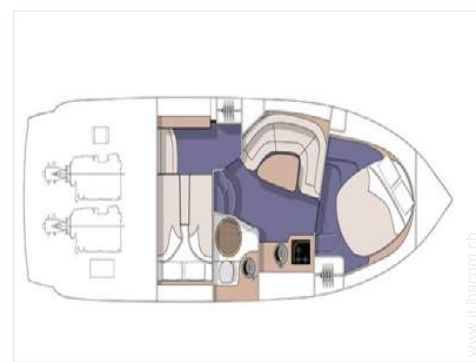

•Posto(i) letto(i) :

1 letto(i) matrimoniale(i), 1 divano(i) letto 2 pers, 2 letto(i) pieghevole, 1 letto (i) bambino

•Agevolazioni private

Barca a motore

•Comfort interno ed attrezzature :

TV, sistema hi-fi, lettore DVD, forno, armadio, guardaroba, forno microonde, asciugacapelli, scaldacqua, asciugamani, frigorifero, zanzariera per finestre, lavatrice, asciugatrice, integralmente climatizzato, ventilatore, ferro da stiro, riscaldamento centrale, tende

3 persona(e) : 1 adulti - 2 bambini

Superficie abitabile : 25m²

Ideale per gruppo

•Disposizione interna e comfort :

Uso comune del WC, 2 cameretta, angolo notte, 1 bagno(i), 2 doccia, soggiorno, cucina indipendente, cabina armadio, veranda