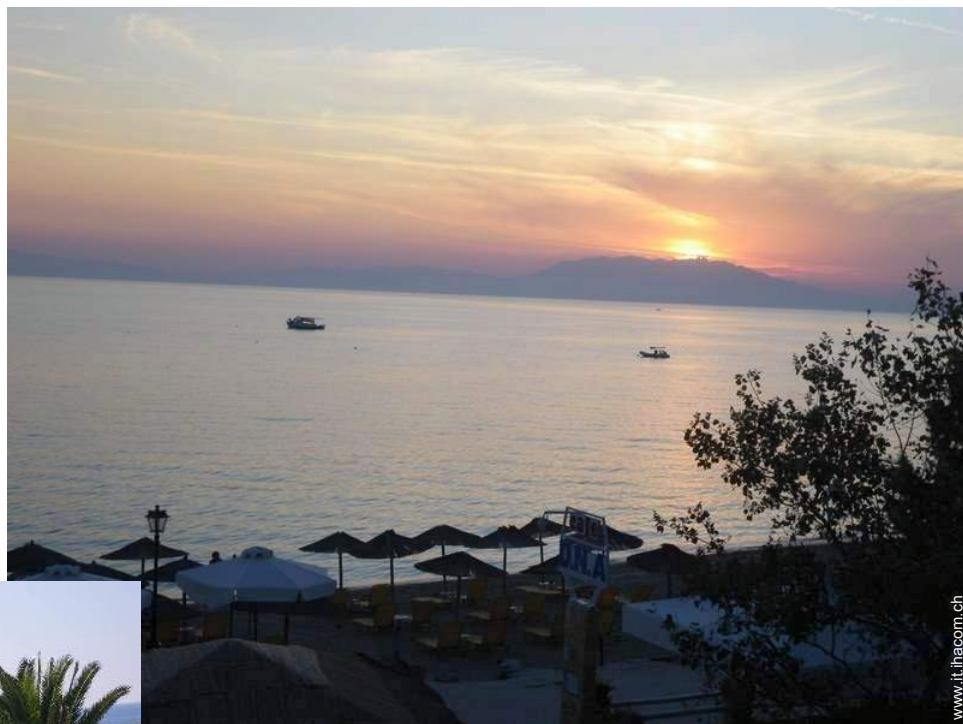

Affitto per le vacanze Siviri Casa di Campagna

Casa di Campagna, individuale, al piano terra, entrata individuale, in un (a) Piccolo villaggio

Ambito : fronte mare, campestre

Capacità : 6 persona(e)

Camera(e) da letto : 2

Casa di Campagna, individuale, al piano terra, entrata individuale, in un(a) Piccolo villaggio

- Ideale per famiglia, tutte le età
- Vista : mare/oceano, giardino/parco
- Ambito : fronte mare, campestre

Servizi

vista sul giardino/parco

Album fotografico - 1

vista sul mare

vista mare

vista sul giardino/parco

vista dal giardino/parco

Album fotografico - 2