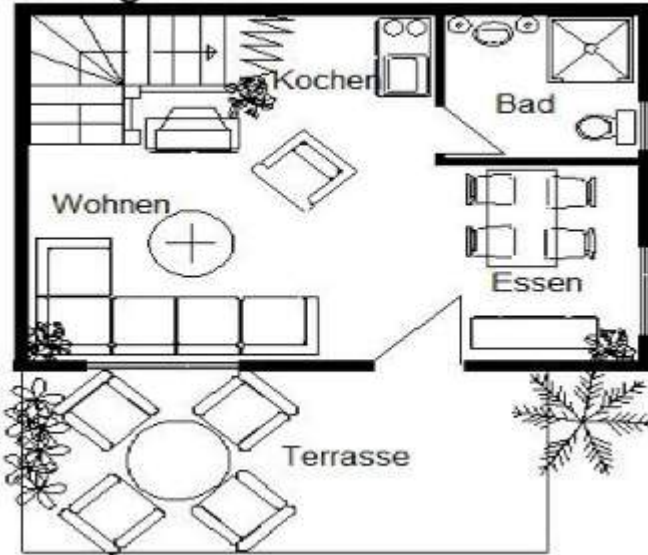

soggiorno

la casa

terrazzo

Interno

- **Capacità di ospitalità :**
4 persona(e)
- **Superficie abitabile :**
60m²
- **Disposizione interna :**
4 camera(e), 2 camera(e) da letto, 1 bagno (i), soggiorno 28m², angolo cottura, angolo pranzo
- **Posto(i) letto(i) :**
1 letto(i) matrimoniale(i), 6 letto(i) singolo(i), 1 letto (i) bambino
- **Confort :**
TV, armadio, guardaroba, radio sveglia, asciugacapelli, zanzariera per finestre, riscaldamento centrale, tende
- **Attrezzatura domestica :**
Stoviglie/posate, utensili e batteria da cucina, caffettiera elettrica, bollitore elettrico, tostiera, piastra di cottura elettrica, fornello, frigorifero, aspirapolvere

terrazzo

Piantina

Untergeschoß

Obergeschoß

Album fotografico - 1

la casa

soggiorno

angolo pranzo

terrazzo

terrazzo

Album fotografico - 2

vasca per la sabbia

tavolo da ping-pong

sedia(e) da giardino

altalena

vista sud-est