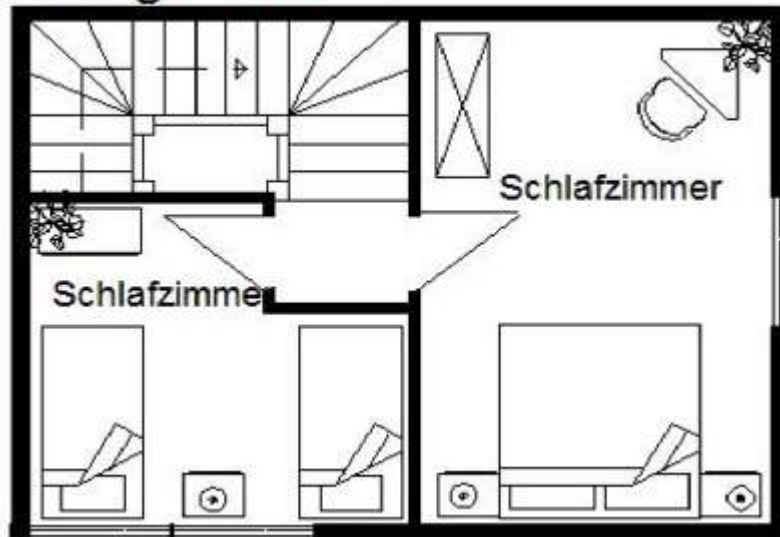

soggiorno

la casa

terrazzo

Interno

- **Capacità di ospitalità :**
4 persona(e)
- **Superficie abitabile :**
60m²
- **Disposizione interna :**
4 camera(e), 2 camera(e) da letto, 1 bagno (i), soggiorno 28m², angolo cottura, angolo pranzo
- **Posto(i) letto(i) :**
1 letto(i) matrimoniale(i), 6 letto(i) singolo(i), 1 letto (i) bambino
- **Confort :**
TV, armadio, guardaroba, radio sveglia, asciugacapelli, zanzariera per finestre, riscaldamento centrale, tende
- **Attrezzatura domestica :**
Stoviglie/posate, utensili e batteria da cucina, caffettiera elettrica, bollitore elettrico, tostiera, piastra di cottura elettrica, fornello, frigorifero, aspirapolvere

terrazzo

Piantina

Untergeschoß

Obergeschoß

Album fotografico - 1

la casa

soggiorno

angolo pranzo