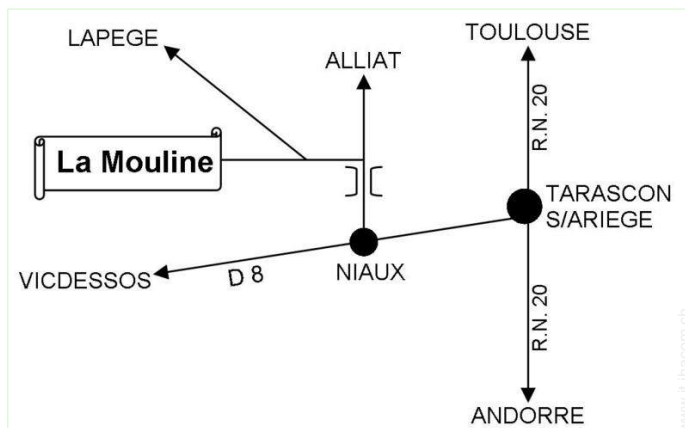

### Cartina stradale

### Localizzazione & Accesso

Coordinate GPS in gradi, minuti, secondi: Latitudine 42° 48'25"N - Longitudine 1°35'21"E ([Abitazione](#))

#### Indirizzo

→ La Mouline  
09400 Alliat

- Tarascon sur Ariège : Distanza : 5km
- Ax les Thermes : Distanza : 30km
- Foix : Distanza : 20km