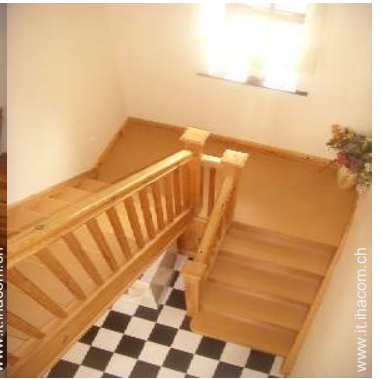

la casa

Condizioni di prenotazione

• Prenotazione

→ Pagamento del saldo :
alla restituzione delle chiavi
→ Cauzione richiesta : 150CHF *

• Affitto

→ Spesa per le pulizie alla partenza inclusa

Modalità di pagamento ammesse

• Visa/Delta/Electron • American Express
• PayPal • Contanti

► Prenotare

► Contattare il proprietario

Contattate direttamente i proprietari

www.it.ihacom.ch

Nr. annuncio

76001

>> Prenotare <<

Contatti

Cognome	Sig.ra MC LAUGHLIN Mari Inishowen Selfcatering
Indirizzo	Inishowen Peninsula Ture, Muff
Città	DONEGAL
Paese	Irlanda
Cellulare	+353 (0) 862338380 (Irlanda)
Lingue parlate	

* Tassa di conversione a titolo identificativo : 100€ = 125.87$ = 80.11£ = 120.11CHF

Nr. annuncio 76001

www.it.ihacom.ch