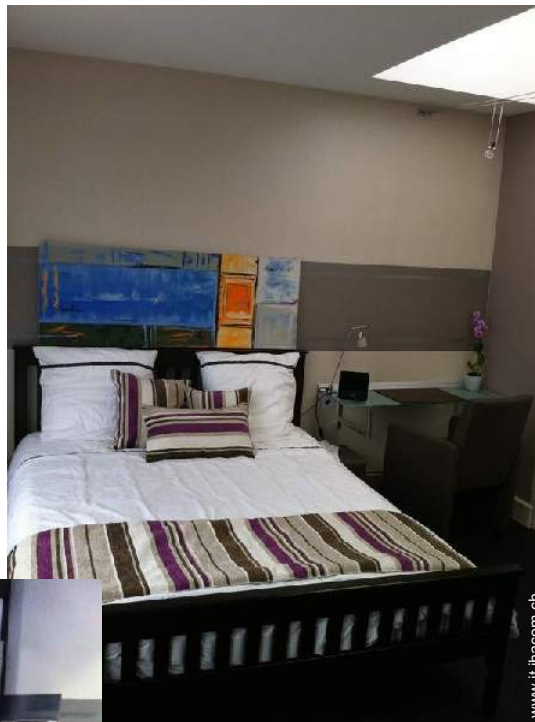

# Affittacamere B&B Flanders "Studio d'Hôtes Le 42"

Appartamento di Charme al pianterreno, entrata comune, in un(a) Casa al piano terra

Ambito : tranquillo, piacevole

Camera(e) in affitto : 1  
Capacità di ospitalità : 2 ospiti

### Interno

- **Capacità di ospitalità :**

2 ospiti, 1 Camera(e) in affitto

- **Superficie abitabile :**

22m<sup>2</sup>

- **Comfort interno a disposizione degli ospiti :**

TV, stoviglie/posate, lettore DVD, video games, collezione di film, cavo/satellite, accesso internet banda larga, wifi (accesso ad internet senza filo), cassetta di sicurezza, radio sveglia, asciugacapelli, lavatrice, parzialmente climatizzato, asciugatrice, ferro da stiro