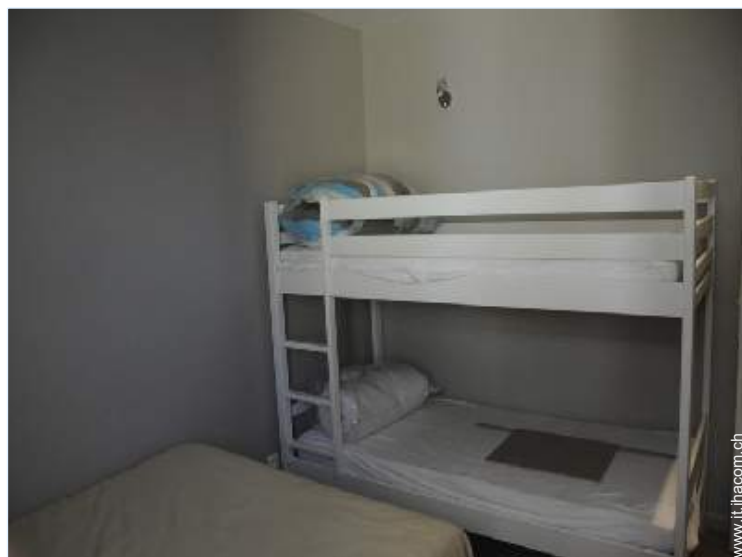

letti a castello

Interno

- **Capacità di ospitalità :**
  6 persona(e) - 4 adulti, 2 bambini
- **Superficie abitabile :**
  38m²
- **Disposizione interna :**
  2 camera(e), 1 camera(e) da letto, 1 bagno(i), 1 WC, soggiorno 20m², salone, cucina in stile americano, angolo pranzo
- **Posto(i) letto(i) :**
  1 letto(i) matrimoniale(i), 1 divano(i) letto 2 pers, 1 letti a castello
- **Confort :**
  TV, presa per antenna tv, armadio, armadietto, guardaroba, asciugacapelli, scaldacqua, riscaldamento elettrico, doppio vetro, serrande automatiche
- **Attrezzatura domestica :**
  Stoviglie/posate, utensili e batteria da cucina, caffettiera, bollitore elettrico, tostiera, spremiagrumi, piastra di cottura elettrica, forno, forno microonde, frigorifero, congelatore, lavastoviglie, lavatrice, asciugatrice, aspirapolvere, ferro da stiro

Servizi

- **Biancheria :**
  Lenzuola supplemento, Coperta(e), Piumino(i), Cuscino(i)
- **Casa :**
  Pulizia alla partenza supplemento (+36CHF *)

Informazioni utili

- **Informazioni utili**
  Bambini benvenuti
  Animali non ammessi
  Affitto non fumatori
  Acqua : calda/fredda
  Tensione elettrica : 220-240V / 50Hz
  Alimentazione elettrica : conduttura