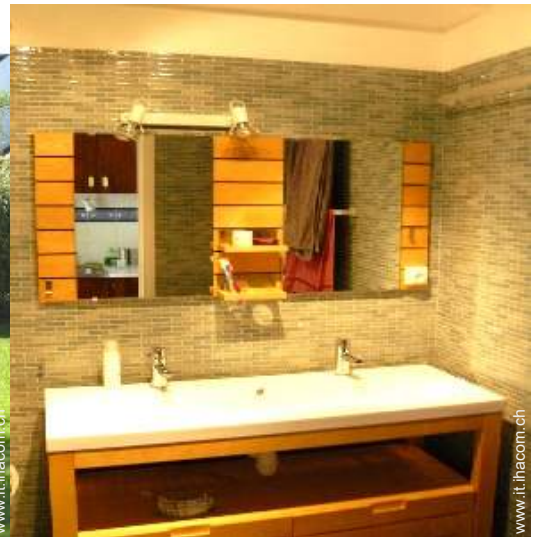

l'appartamento

bagno(i)