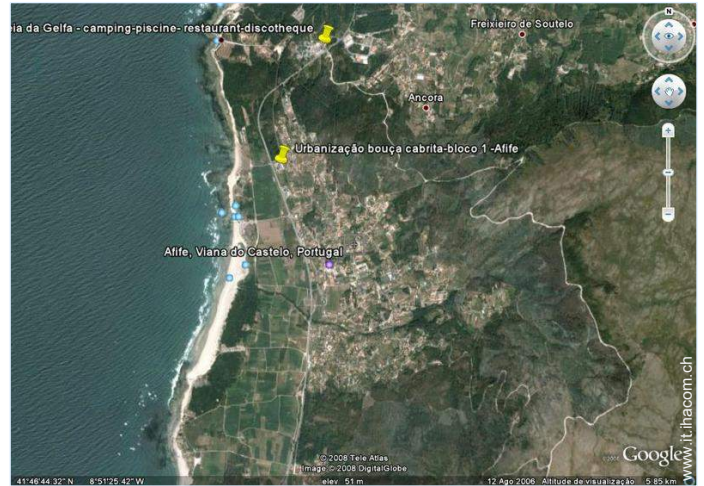

spiaggia

spiaggia

vista panoramica

spiaggia

vista sul villaggio

Cartina stradale

Localizzazione & Accesso

Coordinate GPS in gradi, minuti, secondi: Latitudine 41° 46'39.972"N - Longitudine 8°51'45.684"O (Città)

Indirizzo

→ Lugar Bouça Cabrita, Bloco 1-2° Esq
4900 Afife

• Aeroporto Porto Francisco Sá Carneiro

→ Oporto, Distretto di Oporto, Nord, Portogallo
→ Distanza : 70km
→ Tempo : 45'

• Autostrada (uscita) A -28