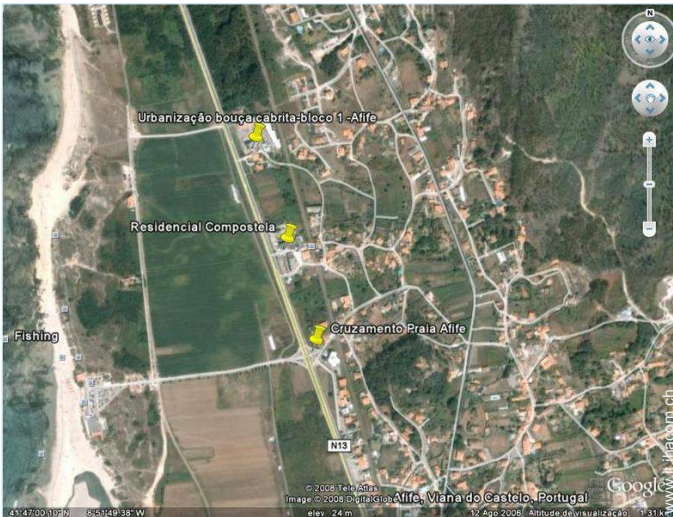

spiaggia

spiaggia

vista panoramica

spiaggia

vista sul villaggio

Cartina stradale

Localizzazione & Accesso

Coordinate GPS in gradi, minuti, secondi: Latitudine 41° 46'39.972"N - Longitudine 8°51'45.684"O (Città)

Indirizzo

→ Lugar Bouça Cabrita, Bloco 1-2° Esq
4900 Afife

• Aeroporto Porto Francisco Sá Carneiro

→ Oporto, Distretto di Oporto, Nord, Portogallo
→ Distanza : 70km
→ Tempo : 45'

• Autostrada (uscita) A -28