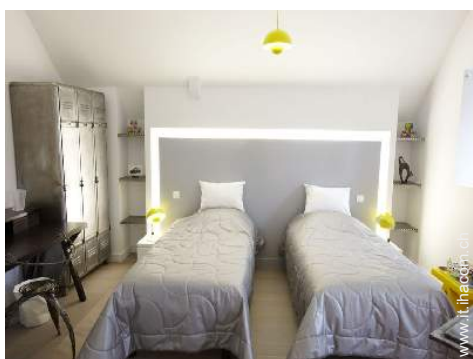

Camera "Sarrasin"

2 persona(e) : 2 adulti

Superficie abitabile : 20m²