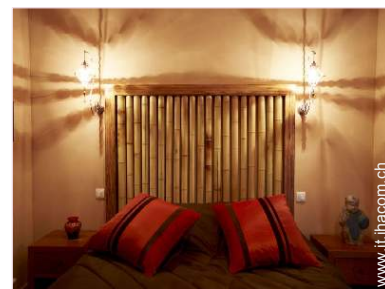

Camera "Quinoa"

2 persona(e) : 2 adulti

Superficie abitabile : 22m²

•Disposizione interna e comfort :

1 bagno(i), 1 WC

•Posto(i) letto(i) :

1 letto(i) matrimoniale(i)

•Vista

Giardino/parco, fiume

•Comfort interno ed attrezzature :

Accesso internet banda larga, armadio, asciugacapelli, riscaldamento elettrico, tende

•Attrezzature bambino :

Seggiolone, bagnetto bambino