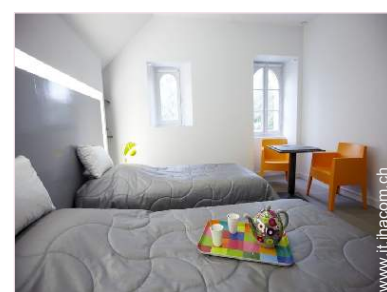

Camera "Sarrasin"

2 persona(e) : 2 adulti

Superficie abitabile : 20m²