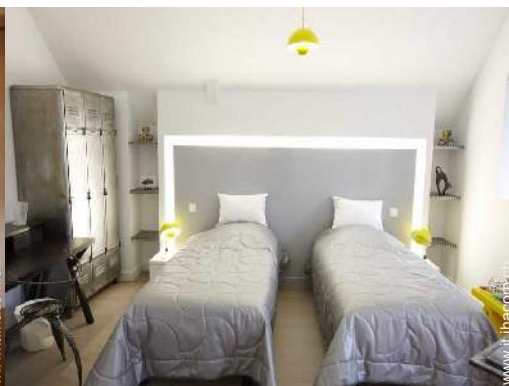

Album fotografico - 3

sistemazione interna