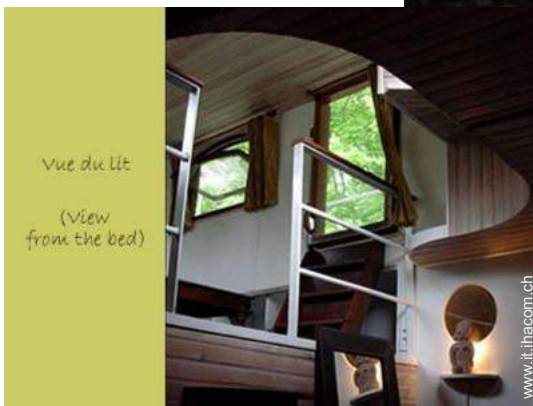

Affitto per le vacanze Regione parigina "Le Studio sur la Péniche"