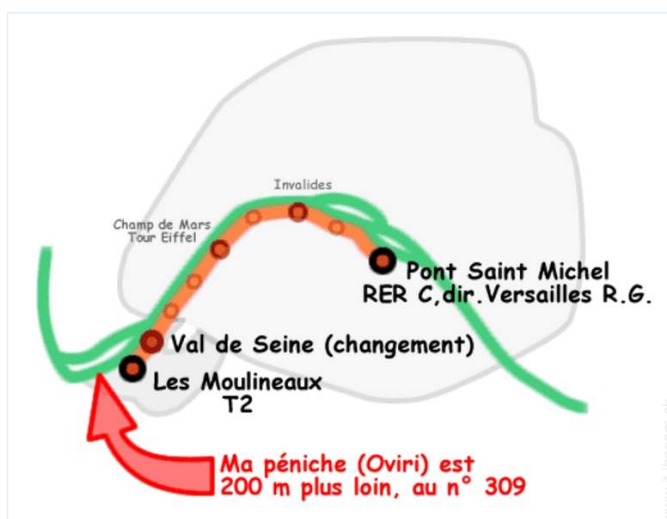

Nr. annuncio 41525

www.it.ihacom.ch

Internet
Holiday
Ads

Internet
Holiday
Ads

DA PRIVATO A PRIVATO

Cartina stradale

Localizzazione & Accesso

Coordinate GPS in gradi, minuti, secondi: Latitudine 48° 49'16.212"N - Longitudine 2°15'5.148"E (Città)

Indirizzo

→ 309 quai de Stalingrad
péniche Oviri
92130 Issy les Moulineaux

● Stazione ferroviaria les Moulineaux

→ Issy les Moulineaux, Hauts de Seine, Parigi - Île de France, Francia
→ Distanza : 200m
→ Tempo : 5'