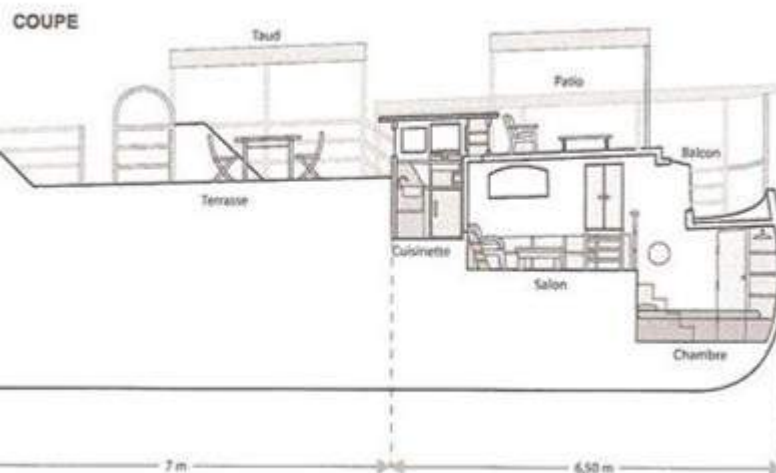

25m²

• **Disposizione interna :**

2 camera(e), 1 camera(e) da letto, angolo notte, 1 bagno(i), 1 WC, soggiorno 9m², salone 9m², cucinotto, angolo pranzo, salone con televisore, patio, veranda, loggia

• **Posto(i) letto(i) :**

vista dal salone

Piantina

PLANS

www.it.ihacom.ch

www.it.ihacom.ch

Album fotografico - 1

Vue du lit
(View
from the bed)

vista dalla camera