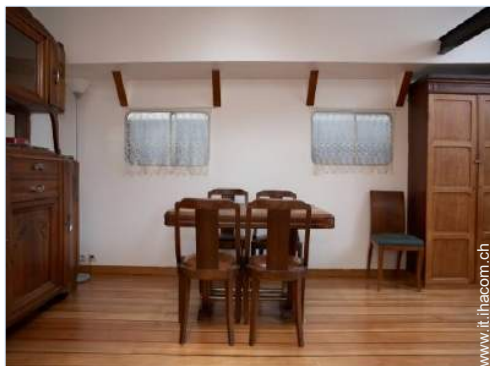

sala da pranzo

cucina

sala da pranzo

Interno

- **Capacità di ospitalità :**

6 persona(e) - 2 adulti, 4 bambini

- **Superficie abitabile :**

55m²

- **Disposizione interna :**

2 camera(e), 1 camera(e) da letto, 1 bagno (i), 1 doccia, 1 WC, soggiorno 35m², grande cucina in stile americano, sala da pranzo, salone con televisore

- **Posto(i) letto(i) :**