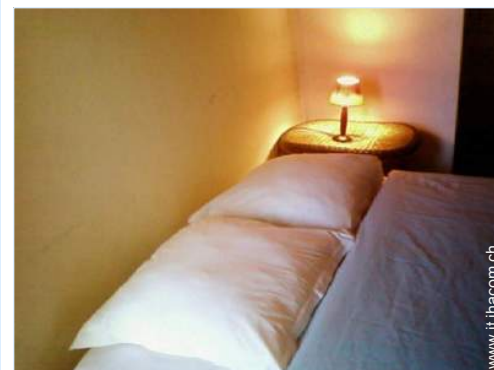

Ambiente

- Località :

- Piscina pubblica 500m

- Comodità :

- Fermata/stazionamento bus <50m
- Fermata metropolitana 200m
- Noleggio biciclette/mountain bike 200m
- Noleggio auto
- Noleggio biancheria 100m
- Panetteria 100m
- Negozi tipici <50m
- Supermercato 200m
- Salone di coiffure <50m
- Internet café 50m
- Ufficio postale 300m
- Banca <50m
- Medico <50m

Posto(i) letto(i)