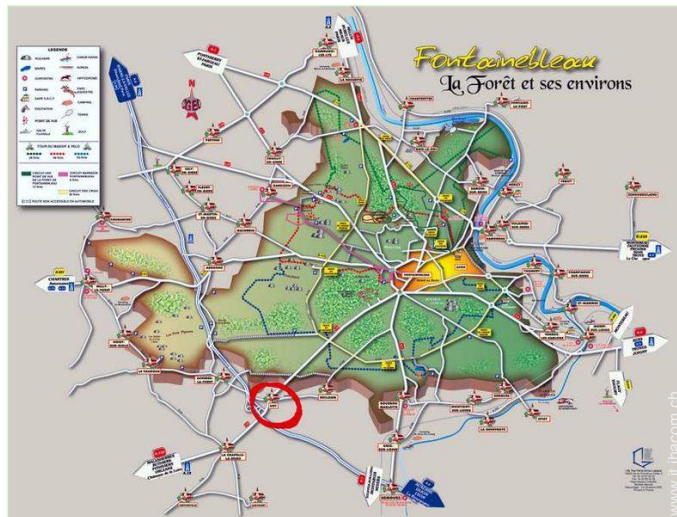

www.it.ihacom.ch

Internet
Holiday
Ads

Internet
Holiday
Ads

Album fotografico - 2

Posto(i) letto(i)

gioco di società

Cartina stradale

Localizzazione & Accesso

Coordinate GPS in gradi, minuti, secondi: Latitudine 48° 20'32"N - Longitudine 2°36'5"E (Abitazione)

Indirizzo

→ 12b Rue de Malesherbes
77760 Ury

● Autostrada (uscita) A6/14

→ Ury, Senna e Marna, Parigi - Île de France, Francia
→ Distanza : 100m
→ Tempo : 5'

- Fontainebleau : Distanza : 10km
- Parigi : Distanza : 65km
- Milly la Forêt : Distanza : 13km

Contatti

Cognome

Sig. SAINT-PIERRE Antoine

Indirizzo

4 Chemin du Petit Mont Solu

Città

77123 NOISY SUR ECOLE