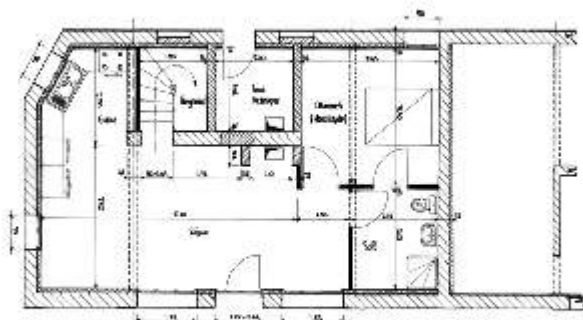

giardino

Piantina

GITE OSCAR - 2a

GITE T. et C. BIZET  
ech: 1/50  
ETAGE - Etat projeté - n. 04

www.it.ihacom.ch

1/2e. Etage

GITE T. et C. BIZET  
ech: 1/50  
ETAGE - Etat projeté - n. 04

www.it.ihacom.ch