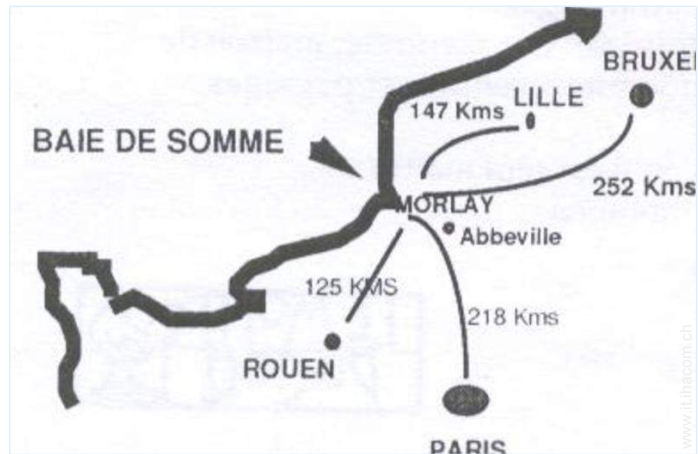

Cartina stradale

Localizzazione & Accesso

Coordinate GPS in gradi, minuti, secondi: Latitudine 50° 12'55.8"N - Longitudine 1°42'38.376"E ([Città](#))

Indirizzo

→ 25 Rue De La Gare
Hameau De Morlay
80860 Ponthoile

• **Autostrada (uscita) A16**

→ Forest Montiers, Somme, Picardia, Francia
→ Distanza : 7,5km

• **Autostrada (uscita) A16**

→ Abbeville, Somme, Picardia, Francia
→ Distanza : 13km

- Le Crotoy : Distanza : 4km
- Rue : Distanza : 10km
- Saint Valery sur Somme : Distanza : 10km

Contatti

Cognome	Sig.ra BIZET Carole FERME RELAIS DE LA BAIE DE SOMME
Indirizzo	25 Rue De La Gare Hameau De Morlay
Città	80860 PONTHOILE
Paese	Francia
Telefono	+33 (0) 3 22 27 07 11 (Francia) Da 09:00 AM a 09:00 PM (GMT/UTC +01:00)
Cellulare	+33 (0) 6 81 65 25 24 (Francia)
Fax	+33 (0) 3 22 28 57 38 (Francia)
Lingue parlate