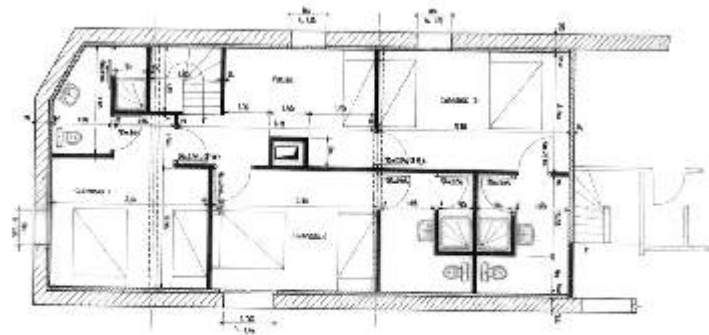

giardino

Piantina

GITE OSCAR - 2a

GITE T. et C. BIZET  
ech: 1/50  
ETAGE - Etat projeté - n. 04

www.it.ihacom.ch

1/2e. Etage

GITE T. et C. BIZET  
ech: 1/50  
ETAGE - Etat projeté - n. 04

www.it.ihacom.ch

Album fotografico - 1

angolo cottura

soggiorno

camera

camera

giardino

Album fotografico - 2

giardino