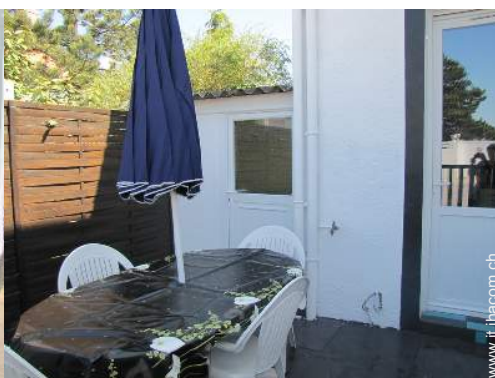

terrazzo

Condizioni di prenotazione

• Prenotazione

- → Pagamento al momento della prenotazione :
  30% dell'importo dell'affitto
- → Pagamento del saldo :
  alla restituzione delle chiavi
- → Cauzione richiesta : 240CHF *

• Affitto

- → Spese comprese
- → Tassa di soggiorno in aggiunta
- → Spesa per le pulizie alla partenza non inclusa : 60CHF *

[► Prenotare](#)

[► Contattare il proprietario](#)

Contattate direttamente i proprietari

www.it.ihacom.ch

Nr. annuncio
77583

[>> Prenotare <<](#)

Contatti

Cognome Sig.ra SAGOT Kathy
Indirizzo 17 rue d'Étalondes
Città 76260 FLOCCUES
Paese Francia
Cellulare +33 (0) 6 72 92 27 42 (Francia)

Lingue parlate

* Tassa di conversione a titolo identificativo : 100€ = 125.87$ = 80.11£ = 120.11CHF

Nr. annuncio 77583

www.it.ihacom.ch

Internet
Holiday
Ads

Internet
Holiday
Ads