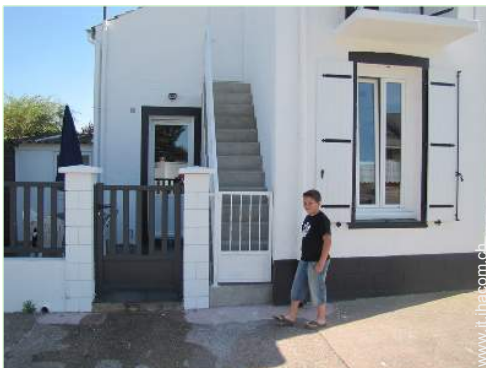

vista d'insieme