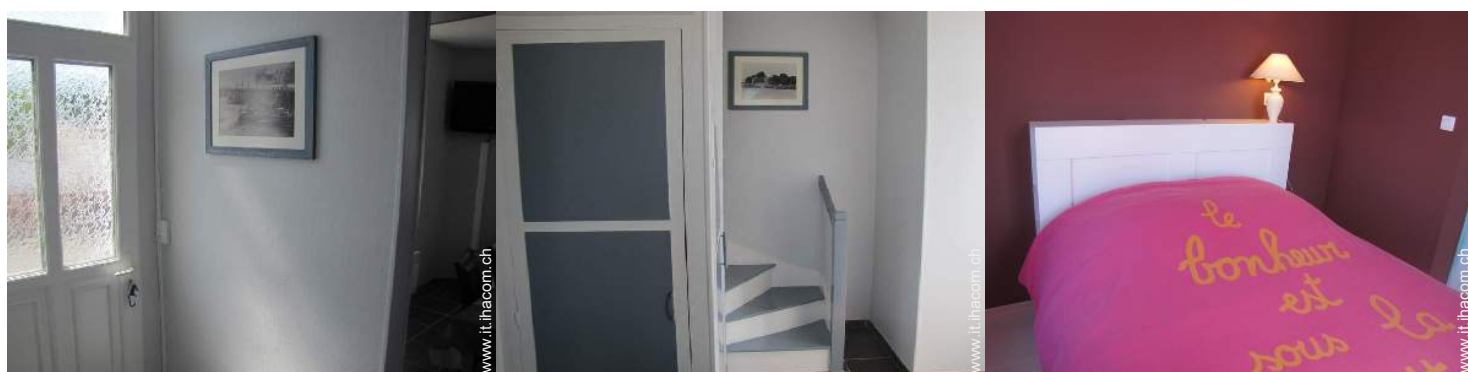

soggiorno

Interno

- Capacità di ospitalità :
5 persona(e) - 5 adulti
- Superficie abitabile :
55m²
- Disposizione interna :
2 camera(e), 2 camera(e) da letto, 1 doccia, 1 WC, soggiorno 15m², cucina indipendente, lavanderia
- Posto(i) letto(i) :
2 letto(i) matrimoniale(i), 1 letto(i) singolo(i), 1 letto (i) bambino
- Confort :
TV, presa per antenna tv, tende, tende, doppio vetro
- Attrezzatura domestica :
Stoviglie/posate, utensili e batteria da cucina, caffettiera, caffettiera elettrica, piastra di cottura elettrica, forno, forno microonde, cappa aspirante, frigorifero, lavastoviglie, lavatrice, aspirapolvere, ferro da stiro, asse da stiro

Album fotografico - 1

Ambiente

Casa di Charme

vista d'insieme

terrazzo

Album fotografico - 2

soggiorno

angolo cottura