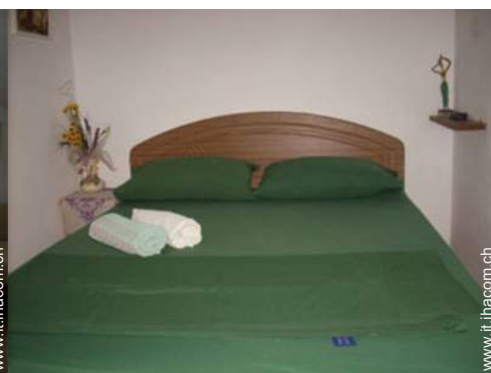

Album fotografico - 2

camera