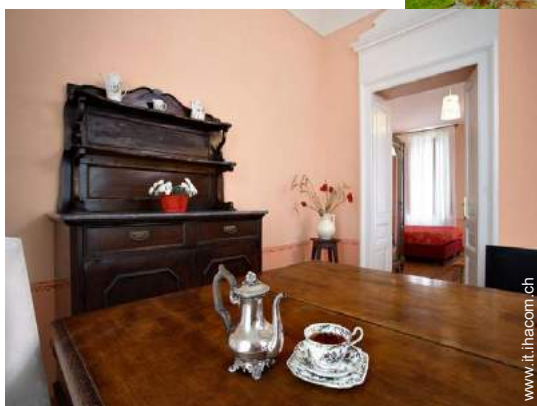

Affitto per le vacanze Canavese "Villa d'Azeglio"