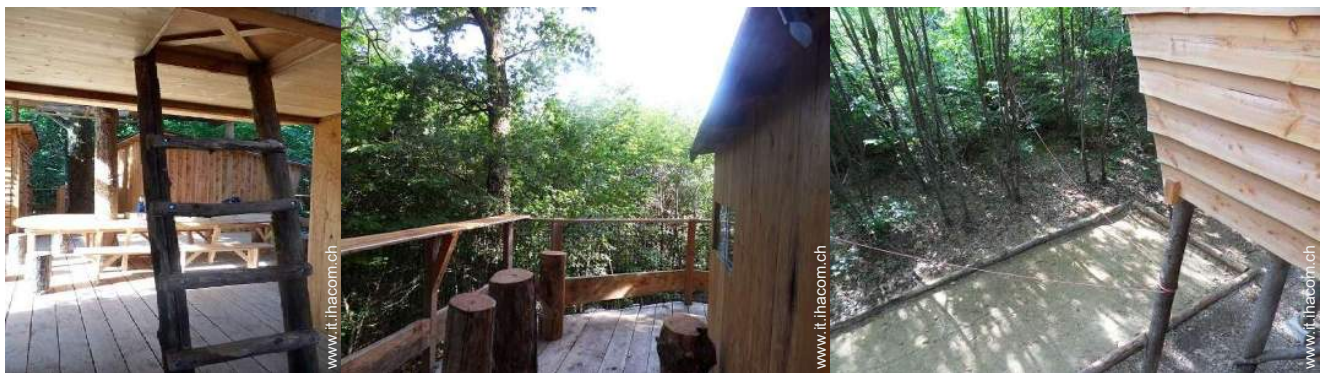

- **Ideale per gruppo, più famiglie**
- **Vista :** foresta
- **Ambito :** bucolico, selvaggio
- **Esposizione :** Sud

Gli extra

- **Piscina :**
Piscina privata, accesso tramite scaletta, doccia esterna (aperta da '01 maggio' al '30 settembre')
- **Parcheggio :**
Parcheggio non coperto : sul terreno
- **Agevolazioni :**
Campo di bocce, 8 gioco delle bocce
- **Attrezzature bambino :**
Seggiolone, box, passeggino

Esterno

- **Superficie del terreno :**
> 10 ha
- **Installazione esterna a disposizione degli ospiti :**
Terrazzo coperto 50m²
- **Ambito esterno a disposizione degli ospiti :**
Bosco > 10 ha
- **Attrezzature esterne a disposizione degli ospiti :**
Forno per pizze, barbecue, tavolo da giardino, sedia(e) da giardino, 3 amaca(che), altalena, vasca per la sabbia, doccia esterna, WC esterno

Capanna sull'albero "Chene"

3 persona(e) : 2 adulti - 1 bambini

Capanna sull'albero "Pin"

4 persona(e) : 2 adulti - 2 bambini

Capanna sull'albero "Douglas Isolee"

7 persona(e) : 4 adulti - 3 bambini

Album fotografico - 1

Capanna sull'albero

Ambito esterno

Album fotografico - 2

Nr. annuncio 77635

www.it.ihacom.ch

Internet
Holiday
Ads

Internet
Holiday
Ads

Album fotografico - 3