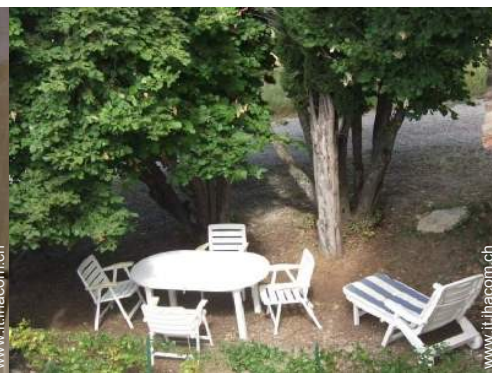

Sistemazione esterna